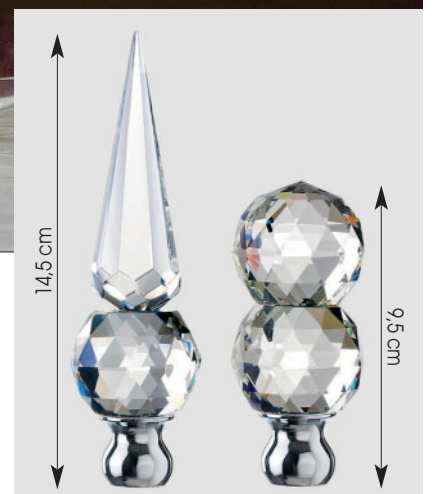

1 LU 1691/10
chrom
Ø 128 cm - H 75 cm
Kristallbehang 1A
Crystal trimming 1A
10xE14/max. je 40W
teilmontiert
(partly assembled)

Beide Kristallsäulen
zur optionalen
Verwendung
beige packt.
Both crystal column
parts are packed
with each fixture for
optional use.