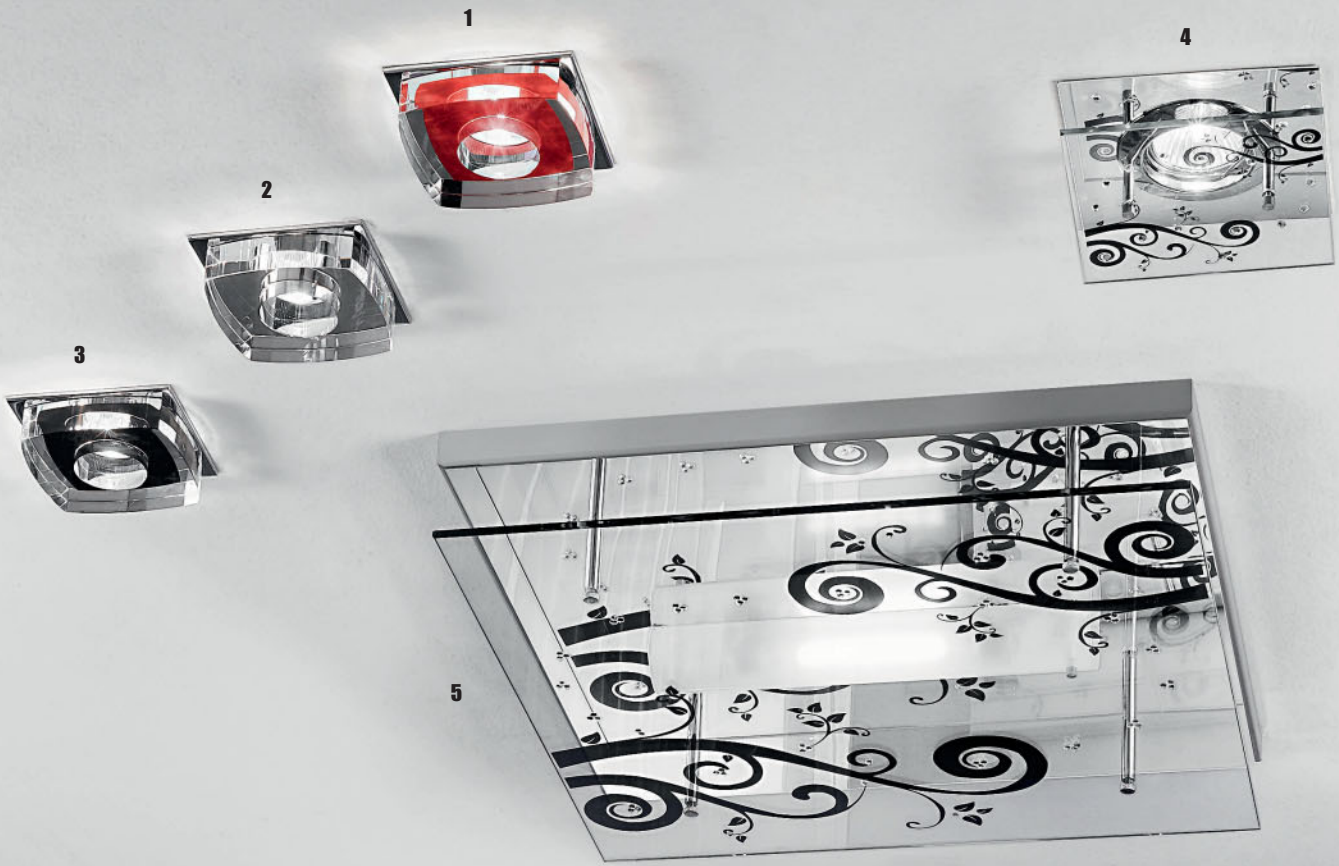

2 **DL 7-558/3**
Dekor
 52x37 cm
 H 32 cm
 3xE27
 max. je 40W

3 **WA 2-1239/2**
Dekor
 43x21 cm
 H 7 cm
 2xE27
 max. 40W

- 1 STR 10-421**
rot/EBL
- 2 STR 10-421**
klar/EBL
- 3 STR 10-421**
schwarz/EBL

Einbauleuchte
Downlight halogen
Außen 9x9 cm
Einbautiefe 6,5 cm
Deckenausschnitt 7 cm
exkl. MR16/max. 50W
(exkl. Trafo)