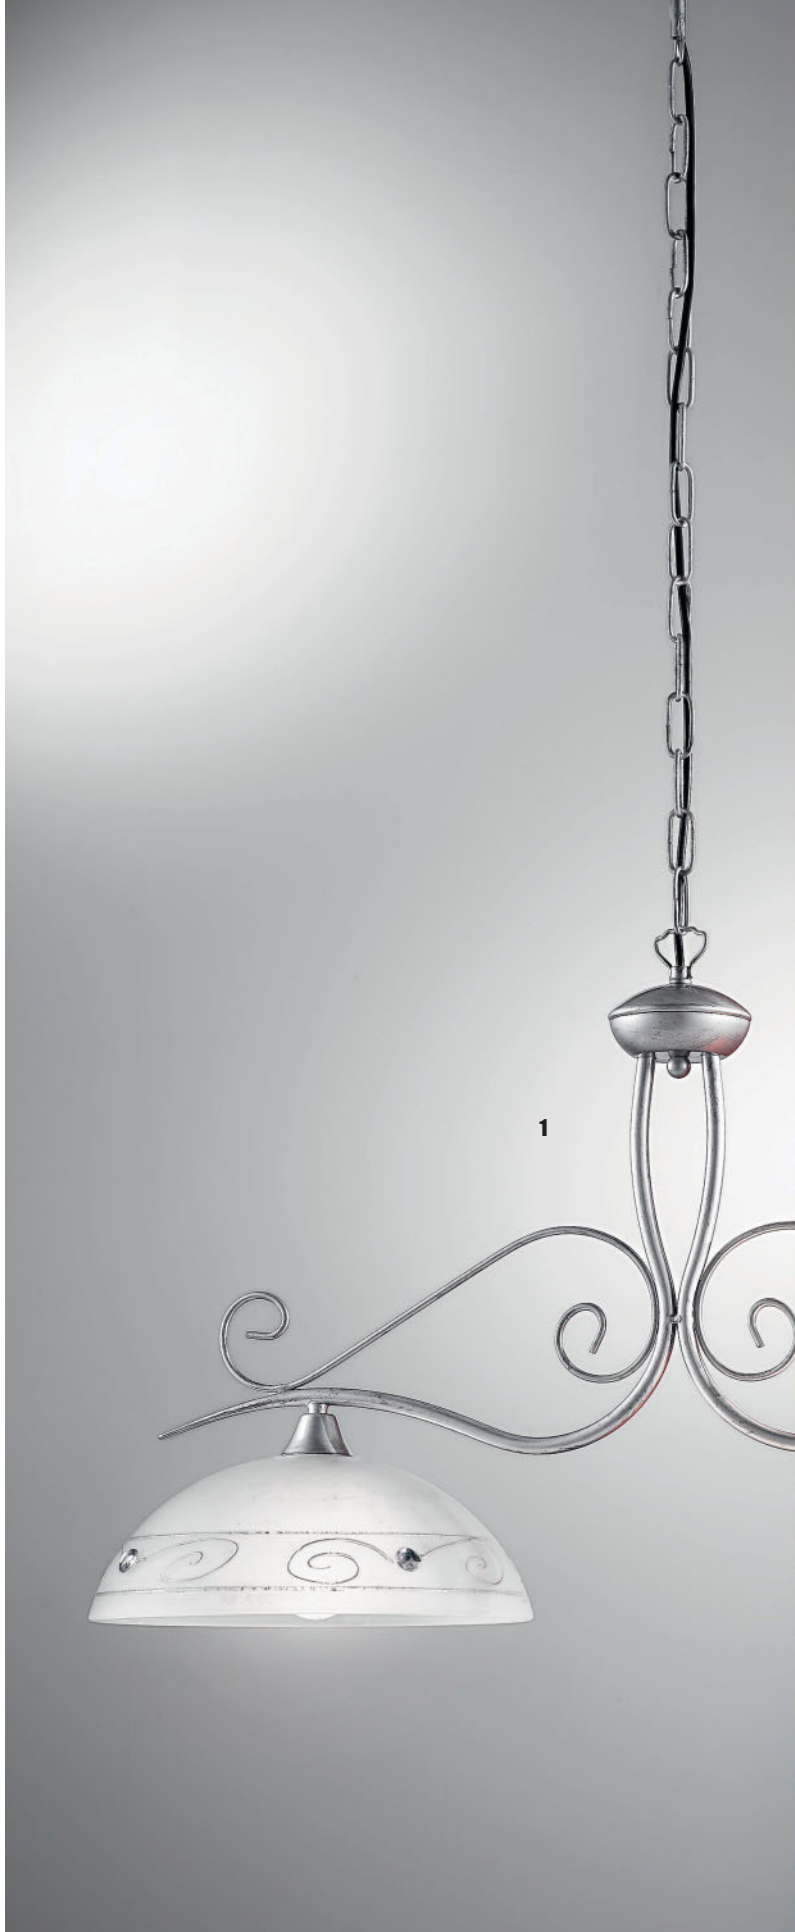

1

2

3

1 LU 1686/2
Antik-silber
L 72 cm
2xE27
max. je 60W

2 DL 7-507/40
Antik-silber
Ø 40 cm
2xE27
max. je 60W

3 DL 7-507/30
Antik-silber
Ø 30 cm
1xE27
max. 60W