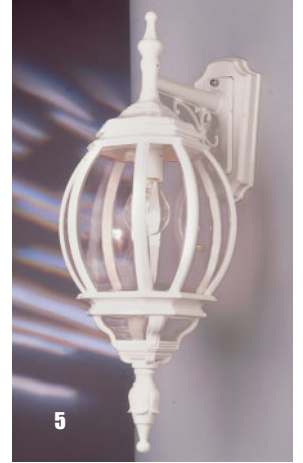

9
AL 11K/82503
Schwarz-gold/
rauch
H 54 cm
Ø 24 cm
1xE27
max. 100W
IP43