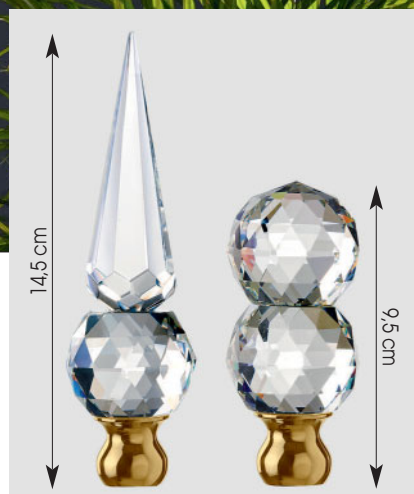

Beide Kristallsäulen zur optionalen Verwendung beige packt. Both crystal column parts are packed with each fixture for optional use.

1 LU 1691/10
gold
Ø 128 cm - H 75 cm
Kristallbehang 1A
Crystal trimming 1A
10xE14/max. je 40W
teilmontiert
(partly assembled)