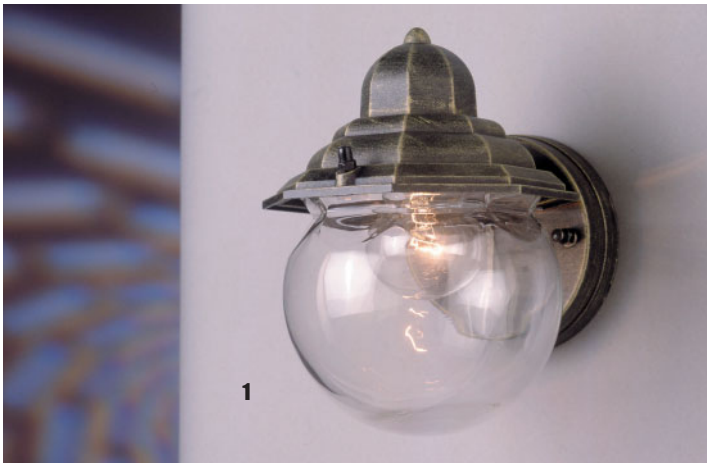

1 AL 11K/1511/A1
Patina
H 39 cm
B 18 cm
T 26,5 cm
1xE27
max. 100W
IP23

2 AL 11K/1531/A1
Patina
H 33 cm (o. Kette)
Ø 18 cm
1xE27
max. 100W
IP20

3 AL 11K/1521/A1
Patina
H 38,5 cm
B 18 cm
T 26,5 cm
1xE27W
max. 100W
IP23

4 AL 11K/1551/A1 Patina
(kopf)
AL 11K/P401/A Patina
(Mast)
H 50 cm
Ø 18 cm
E27 / max. 100W
IP23

1