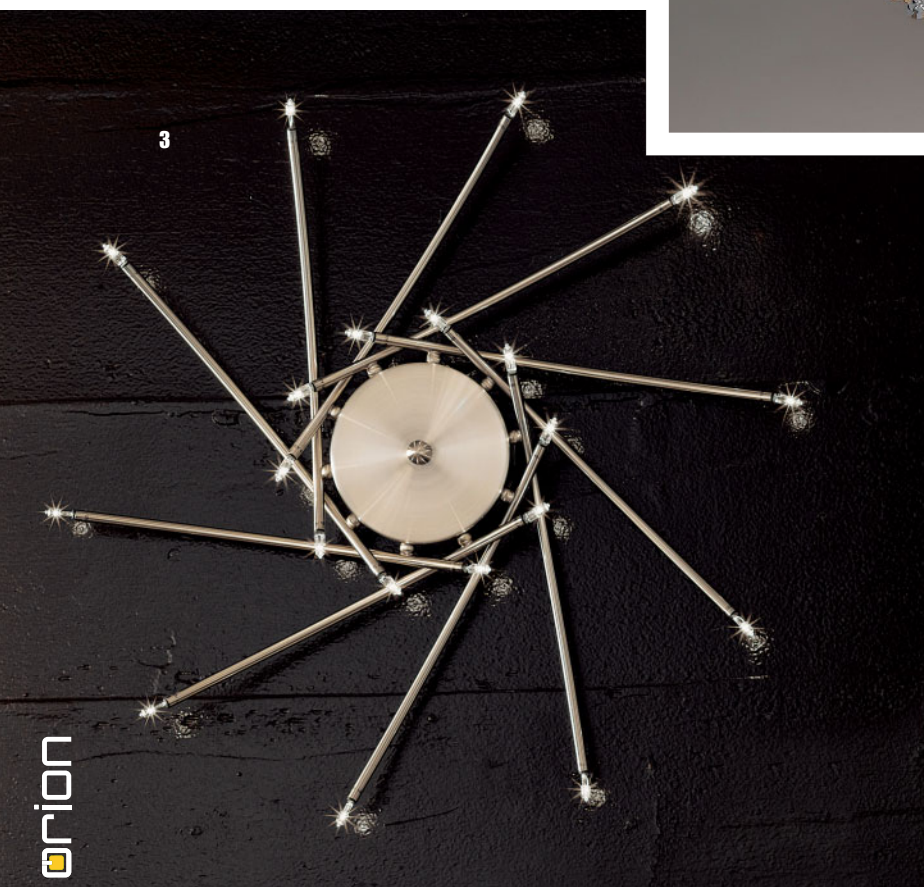

1

2

3

- | | | |
|---|--|---|
| <p>1 DLU 2381/10/60
 Gold
 Ø 60 cm
 rund
 echt Bleikristall
 Asfour
 inkl. 10x12V/G4
 max. je 20W</p> | <p>2 DLU 2380/10/54
 Gold
 Ø 54 cm
 6-eckig
 echt Bleikristall
 Asfour
 inkl. 10x12V/G4
 max. je 20W</p> | <p>3 DL 7-455/20/60
 Satin
 Ø 60 cm
 H 10 cm
 inkl. 20x12V
 max. je 10W
 Für Deckenmontage /
 For Ceiling mount</p> |
|---|--|---|