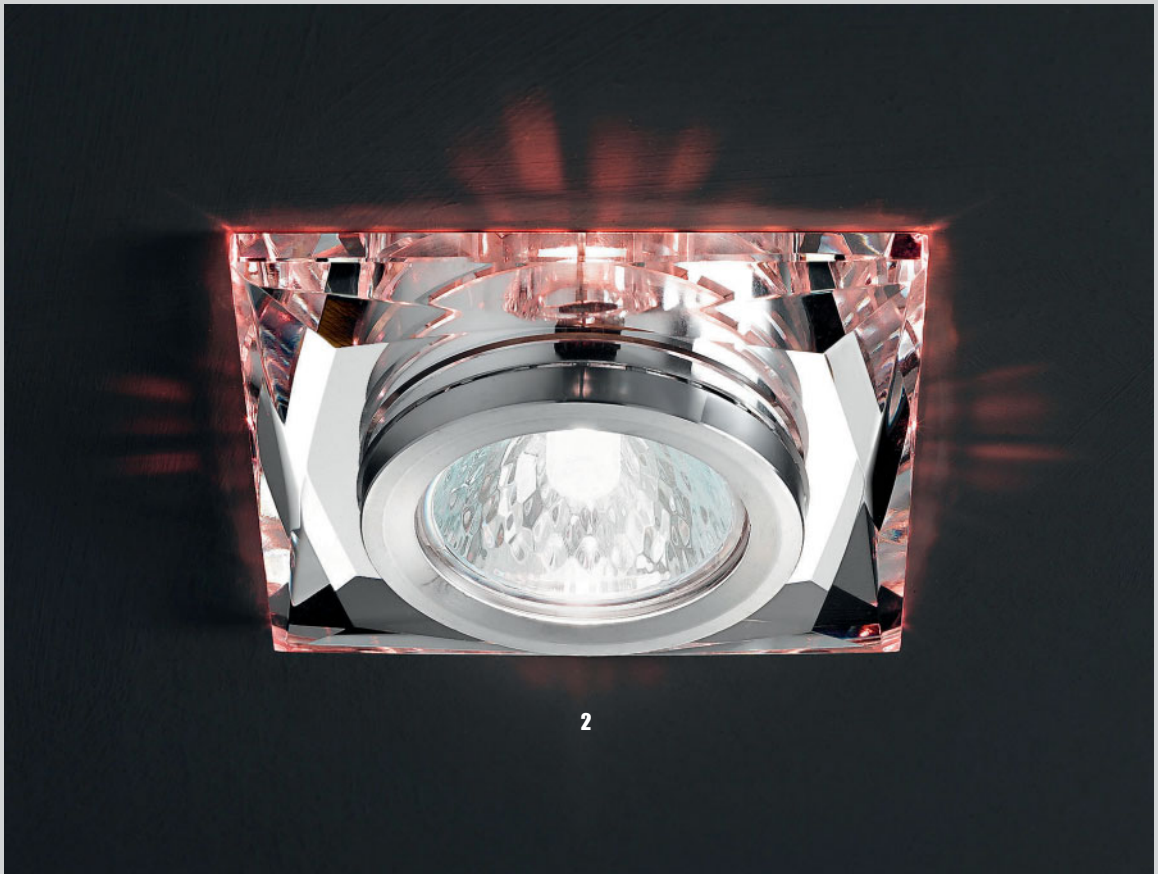

2

1 Str 10-426
klar/EBL
DA 6 cm
ET 6,5 cm
exkl. MR16/50W

2 Str 10-427
klar/EBL
DA 6 cm
ET 6,5 cm
exkl. MR16/50W