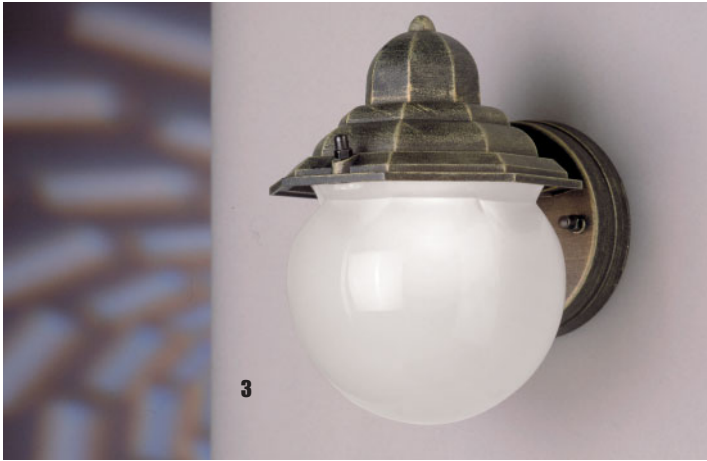

1

2

3

4

5

6

7

8

1

**AL 11K/2461/A2
Patina (Glas klar)**

H 20,5 cm
B 15 cm
T 18 cm
1xE27
max.100W
IP44

2

**AL 11K/2461/A1
Patina (Glas gold)**

H 20,5 cm
B 15 cm
T 18 cm
1xE27
max.100W
IP44

3

**AL 11K/2461/A4
Patina
(Glas satiniert)**

H 20,5 cm
B 15 cm
T 18 cm
1xE27
max.100W, IP44

4

**AL 11K/2461/B4
weiß
(Glas satiniert)**

H 20,5 cm
B 15 cm
T 18 cm
1xE27
max.100W, IP44

5

**AL 11K/2561/A2
Patina (Glas klar)**

H 21 cm
B 15 cm
T 18 cm
1xE27
max.100W
IP44

6

**AL 11K/2561/A1
Patina (Glas gold)**

H 21 cm
B 15 cm
T 18 cm
1xE27
max.100W
IP44

7

**AL 11K/2561/A4
Patina
(Glas satiniert)**

H 21 cm
B 15 cm
T 18 cm
1xE27
max.100W, IP44

8

**AL 11K/2561/B4
weiß
(Glas satiniert)**

H 21 cm
B 15 cm
T 18 cm
1xE27
max.100W, IP44