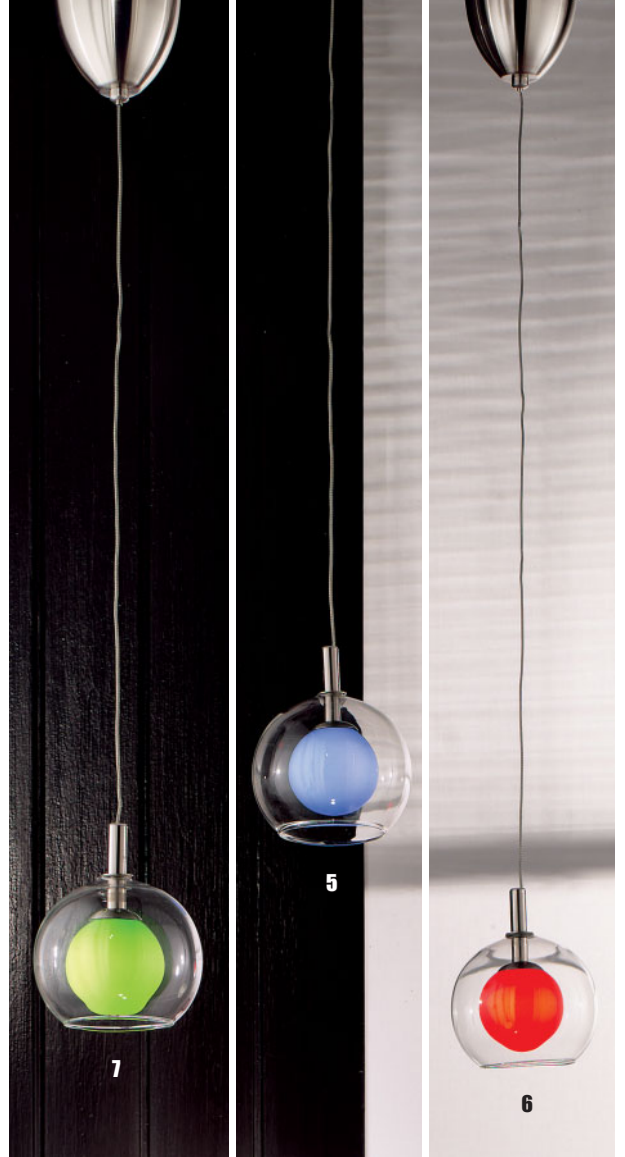

1 HL 6-1400/1
Satin
Ø 36 cm
Opal seidenmatt
Exkl. 230V/R7s
max 150W/78 mm

2 HL 6-1401/1
Satin
Ø 51 cm
Opal seidenmatt
Exkl. 230V/R7s
max 150W/78 mm

3 DL 7-411/4+4
Satin
Ø 60 cm
Inkl. 8xG9/40W

4 WA 2-1045/2
Satin
H 15 cm
B 26 cm - T 17,5 cm
Inkl. 2xG9/40W
auch in MS-matt lieferbar
also available in MS-matt

5 HL 6-1450/1
Satin/blau
Ø 11 cm
Inkl. 12V/20W

6 HL 6-1450/1
Satin/orange
Ø 11 cm
Inkl. 12V/20W

7 HL 6-1450/1
Satin/grün
Ø 11 cm
Inkl. 12V/20W