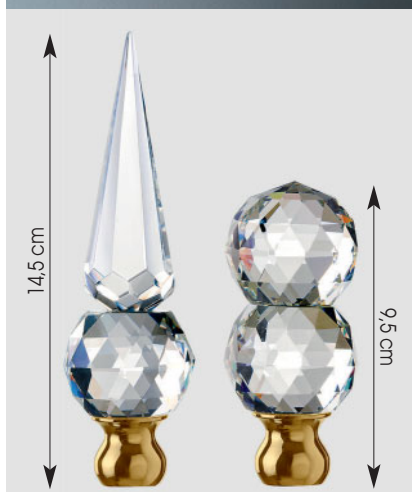

1 DL 7-543/5
Kupfer-roh
Ø 6 cm
gestreckte Länge
extended length
60 cm
5x E14/max. 40W

2 DL 7-543/12
Kupfer-roh
Ø 8 cm
gestreckte Länge
extended length
80 cm
12x E14/max. 40W

2

- 1** HL 6-1547/3
alt-silber
61x17 cm
inkl. 3xG9
max. je 40W
Kristall 1A
- 2** HL 6-1548/5
alt-silber
95x17 cm
inkl. 5xG9
max. je 40W
Kristall 1A
- 3** WA 2-1234/2
alt-silber
37x17 cm
inkl. 2xG9
max. je 40W
Kristall 1A
- 4** STL 12-1129/6
alt-silber
H 174 cm
inkl. 6xG9
max. je 40W
Kristall 1A

- 1** HL 6-1547/3
alt-gold
61x17 cm
inkl. 3xG9
max. je 40W
Kristall 1A
- 2** HL 6-1548/5
alt-gold
95x17 cm
inkl. 5xG9
max. je 40W
Kristall 1A
- 3** WA 2-1234/2
alt-gold
37x17 cm
inkl. 2xG9
max. je 40W
Kristall 1A
- 4** STL 12-1129/6
alt-gold
H 174 cm
inkl. 6xG9
max. je 40W
Kristall 1A

- 1** DL 7-508/3
opal/Strass
Ø 41cm
Swarovski Strass
3xE27
max. je 60W
- 2** DL 7-508/4
opal/Strass
Ø 50 cm
Swarovski Strass
4xE27
max. je 60W
- 3** WA 2-1216/1
opal/Strass
B 30 cm
Swarovski Strass
1xE27
max. 60W
- 4** HL 6-1527/3
opal/Strass
Ø 50 cm
Swarovski Strass
4xE27
max. je 60W

3

1

2

14 cm

14,5 cm

9,5 cm

Beide Kristallsäulen zur optionalen Verwendung beige packt. Both crystal column parts are packed with each fixture for optional use.

- | | | |
|---|--|--|
| <p>1 LU 1691/6
gold
Ø 70 cm - H 70 cm
Kristallbehäng 1A
Crystal trimming 1A
6xE14/max. je 40W,
teilmontiert
(partly assembled)</p> | <p>2 LU 1691/8
gold
Ø 85 cm - H 75 cm
Kristallbehäng 1A
Crystal trimming 1A
8xE14/max. je 40W
teilmontiert
(partly assembled)</p> | <p>3 WA 2-1203/2
gold
B 34,5 cm
H 46 cm
T 25 cm
Kristallbehäng 1A
Crystal trimming 1A
2xE14/max. je 40W</p> |
|---|--|--|