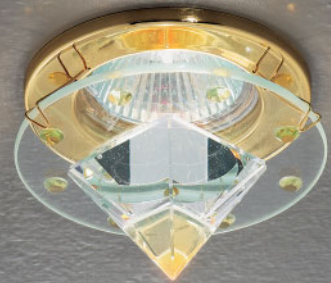

1

2

3

4

5

6

7

8

9

1 STR 10-380 Chrom/EBL Ø 8,5 cm DA 5,5 cm ET 6 cm Exkl. MR16/50W	2 STR 10-380 Gold/EBL Ø 8,5 cm DA 5,5 cm ET 6 cm Exkl. MR16/50W	3 STR 10-377 Chrom/EBL Ø 8,8 cm DA 5,5 cm ET 6,5 cm Exkl. MR16/50W	4 STR 10-377 Gold/EBL Ø 8,8 cm DA 5,5 cm ET 6,5 cm Exkl. MR16/50W	5 STR 10-345 Chrom/EBL Ø 8,5 cm DA 5,5 cm ET 6,5 cm Exkl. MR16/50W	6 STR 10-345 Gold/EBL Ø 8,5 cm DA 5,5 cm ET 6,5 cm Exkl. MR16/50W	7 STR 10-285 Gold Ø 8,5 cm DA 5,5 cm ET 6,5 cm Exkl. MR16/50W	8 STR 10-285 Chrom Ø 8,5 cm DA 5,5 cm ET 6,5 cm Exkl. MR16/50W	9 STR 10-286 Chrom Ø 8,5 cm DA 5,5 cm ET 6,5 cm Exkl. MR16/50W