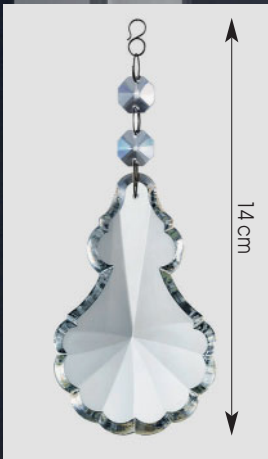

1 DL 7-543/5
Kupfer-roh
Ø 6 cm
gestreckte Länge
extended length
60 cm
5x E14/max. 40W

2 DL 7-543/12
Kupfer-roh
Ø 8 cm
gestreckte Länge
extended length
80 cm
12x E14/max. 40W

2

- 1** HL 6-1547/3
alt-silber
61x17 cm
inkl. 3xG9
max. je 40W
Kristall 1A
- 2** HL 6-1548/5
alt-silber
95x17 cm
inkl. 5xG9
max. je 40W
Kristall 1A
- 3** WA 2-1234/2
alt-silber
37x17 cm
inkl. 2xG9
max. je 40W
Kristall 1A
- 4** STL 12-1129/6
alt-silber
H 174 cm
inkl. 6xG9
max. je 40W
Kristall 1A

- 1** HL 6-1547/3
alt-gold
61x17 cm
inkl. 3xG9
max. je 40W
Kristall 1A
- 2** HL 6-1548/5
alt-gold
95x17 cm
inkl. 5xG9
max. je 40W
Kristall 1A
- 3** WA 2-1234/2
alt-gold
37x17 cm
inkl. 2xG9
max. je 40W
Kristall 1A
- 4** STL 12-1129/6
alt-gold
H 174 cm
inkl. 6xG9
max. je 40W
Kristall 1A

1

2

3

- | | | |
|---|--|---|
| <p>1 DLU 2381/10/60
 Gold
 Ø 60 cm
 rund
 echt Bleikristall
 Asfour
 inkl. 10x12V/G4
 max. je 20W</p> | <p>2 DLU 2380/10/54
 Gold
 Ø 54 cm
 6-eckig
 echt Bleikristall
 Asfour
 inkl. 10x12V/G4
 max. je 20W</p> | <p>3 DL 7-455/20/60
 Satin
 Ø 60 cm
 H 10 cm
 inkl. 20x12V
 max. je 10W
 Für Deckenmontage /
 For Ceiling mount</p> |
|---|--|---|

3

1

2

14 cm

14,5 cm

9,5 cm

Beide Kristallsäulen zur optionalen Verwendung beige packt. Both crystal column parts are packed with each fixture for optional use.

- 1 LU 1691/6**
chrom
 Ø 70 cm - H 70 cm
 Kristallbehang 1A
 Crystal trimming 1A
 6xE14/max. je 40W
 teilmontiert
 (partly assembled)
- 2 LU 1691/8**
chrom
 Ø 85 cm - H 75 cm
 Kristallbehang 1A
 Crystal trimming 1A
 8xE14/max. je 40W
 teilmontiert
 (partly assembled)
- 3 WA 2-1203/2**
chrom
 B 34,5 cm
 H 46 cm
 T 25 cm
 Kristallbehang 1A
 Crystal trimming 1A
 2xE14/max. je 40W