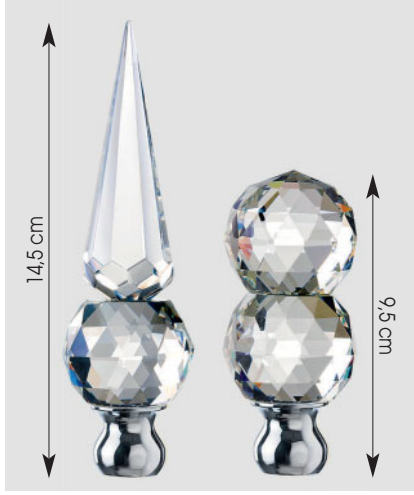

1 DL 7-543/5
Kupfer-roh
Ø 6 cm
gestreckte Länge
extended length
60 cm
5x E14/max. 40W

2 DL 7-543/12
Kupfer-roh
Ø 8 cm
gestreckte Länge
extended length
80 cm
12x E14/max. 40W

2

- 1** HL 6-1547/3
alt-silber
61x17 cm
inkl. 3xG9
max. je 40W
Kristall 1A
- 2** HL 6-1548/5
alt-silber
95x17 cm
inkl. 5xG9
max. je 40W
Kristall 1A
- 3** WA 2-1234/2
alt-silber
37x17 cm
inkl. 2xG9
max. je 40W
Kristall 1A
- 4** STL 12-1129/6
alt-silber
H 174 cm
inkl. 6xG9
max. je 40W
Kristall 1A

- 1** HL 6-1547/3
alt-gold
61x17 cm
inkl. 3xG9
max. je 40W
Kristall 1A
- 2** HL 6-1548/5
alt-gold
95x17 cm
inkl. 5xG9
max. je 40W
Kristall 1A
- 3** WA 2-1234/2
alt-gold
37x17 cm
inkl. 2xG9
max. je 40W
Kristall 1A
- 4** STL 12-1129/6
alt-gold
H 174 cm
inkl. 6xG9
max. je 40W
Kristall 1A

- 1** DL 7-508/3
opal/Strass
Ø 41cm
Swarovski Strass
3xE27
max. je 60W
- 2** DL 7-508/4
opal/Strass
Ø 50 cm
Swarovski Strass
4xE27
max. je 60W
- 3** WA 2-1216/1
opal/Strass
B 30 cm
Swarovski Strass
1xE27
max. 60W
- 4** HL 6-1527/3
opal/Strass
Ø 50 cm
Swarovski Strass
4xE27
max. je 60W

3

1

2

14 cm

14,5 cm

9,5 cm

Beide Kristallsäulen zur optionalen Verwendung beige packt. Both crystal column parts are packed with each fixture for optional use.

- 1 LU 1691/6**
chrom
 Ø 70 cm - H 70 cm
 Kristallbehang 1A
 Crystal trimming 1A
 6xE14/max. je 40W
 teilmontiert
 (partly assembled)
- 2 LU 1691/8**
chrom
 Ø 85 cm - H 75 cm
 Kristallbehang 1A
 Crystal trimming 1A
 8xE14/max. je 40W
 teilmontiert
 (partly assembled)
- 3 WA 2-1203/2**
chrom
 B 34,5 cm
 H 46 cm
 T 25 cm
 Kristallbehang 1A
 Crystal trimming 1A
 2xE14/max. je 40W