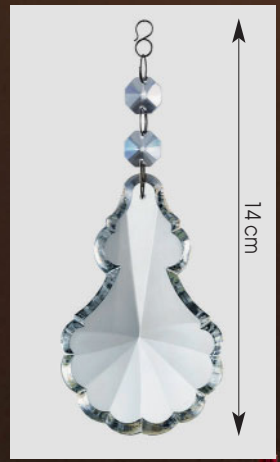

3

1

2

14 cm

14,5 cm

9,5 cm

Beide Kristallsäulen zur optionalen Verwendung beige packt. Both crystal column parts are packed with each fixture for optional use.

- **1 LU 1691/6**
  chrom
  Ø 70 cm - H 70 cm
  Kristallbehang 1A
  Crystal trimming 1A
  6xE14/max. je 40W
  teilmontiert
  (partly assembled)
- **2 LU 1691/8**
  chrom
  Ø 85 cm - H 75 cm
  Kristallbehang 1A
  Crystal trimming 1A
  8xE14/max. je 40W
  teilmontiert
  (partly assembled)
- **3 WA 2-1203/2**
  chrom
  B 34,5 cm
  H 46 cm
  T 25 cm
  Kristallbehang 1A
  Crystal trimming 1A
  2xE14/max. je 40W