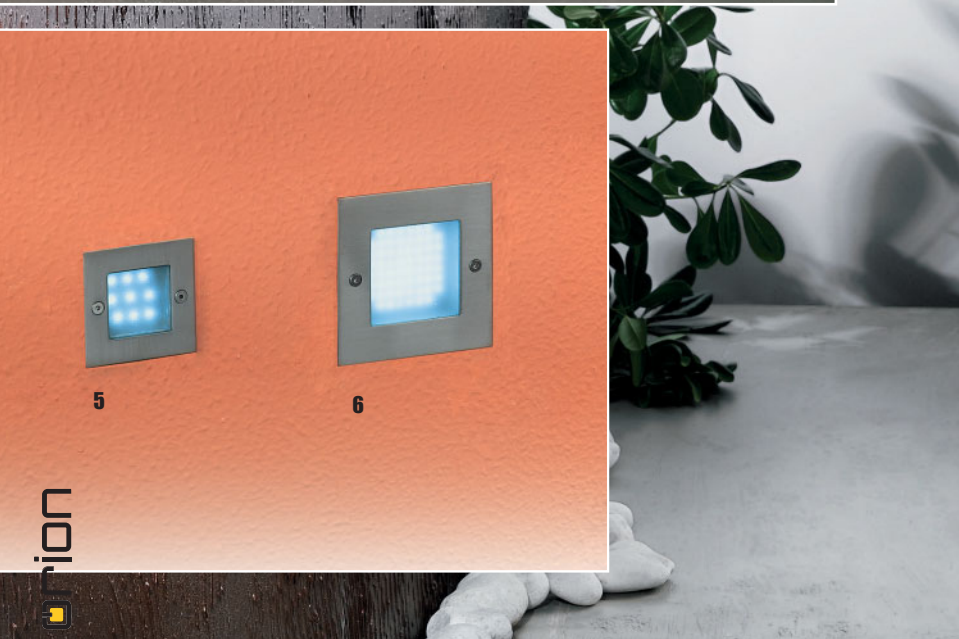

1

2

3

4

5

6

7

- **1 AL 11-1081/1**
  Edelstahl
  Ø 28,8 cm
  H 12 cm
  1xE27
  Material Edelstahl
- **2 AL 11-1082/1**
  Edelstahl
  Ø 14,5 cm
  H 6 cm
  Inkl. G9/25W
  Material Edelstahl
- **3 AL 11-1074**
  Edelstahl
  Einbauleuchte
  für Wandmontage
  10x3,4 cm
  Inkl. LED12
  warmweiß
- **4 AL 11-1075**
  Edelstahl
  Einbauleuchte
  für Wand-oder
  Bodenmontage
  17x6,7 cm
  Inkl. LED60
  warmweiß
- **5 STR 10-407**
  Edelstahl/EBL
  Einbauleuchte
  für Wandmontage
  7x7 cm
  Inkl. LED9 / IP44
- **6 STR 10-408**
  Edelstahl/EBL
  Einbauleuchte
  für Wandmontage
  10,5x10,5 cm
  Inkl. LED60 / IP44
- **7 AL 11-1110/1**
  Edelstahl
  H 38 cm
  B 7 cm
  T 12 cm
  IP44, inkl.
  G9/max. 25W