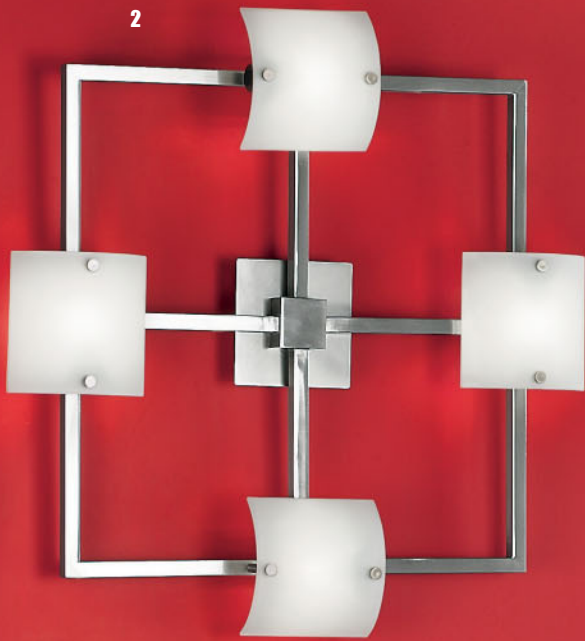

- **1** DL 7-415/2
  Satin
  L 57 cm
  Inkl. 2xG9/40W
- **2** DL 7-416/4
  Satin
  40x40 cm
  H 8 cm
  Inkl. 4xG9/40W
- **3** DL 7-417/6
  Satin
  L 180 cm
  Inkl. 6xG9/40W
- **4** WA 2-1054/1
  Satin
  13,5x13,5 cm
  Inkl. G9/40W