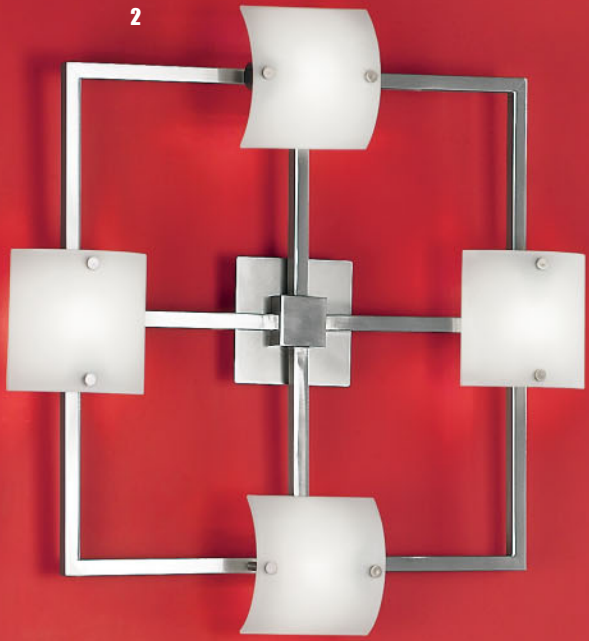

- **1** DL 7-415/2
  Satin
  L 57 cm
  Inkl. 2xG9/40W
- **2** DL 7-416/4
  Satin
  40x40 cm
  H 8 cm
  Inkl. 4xG9/40W
- **3** DL 7-417/6
  Satin
  L 180 cm
  Inkl. 6xG9/40W
- **4** WA 2-1054/1
  Satin
  13,5x13,5 cm
  Inkl. G9/40W