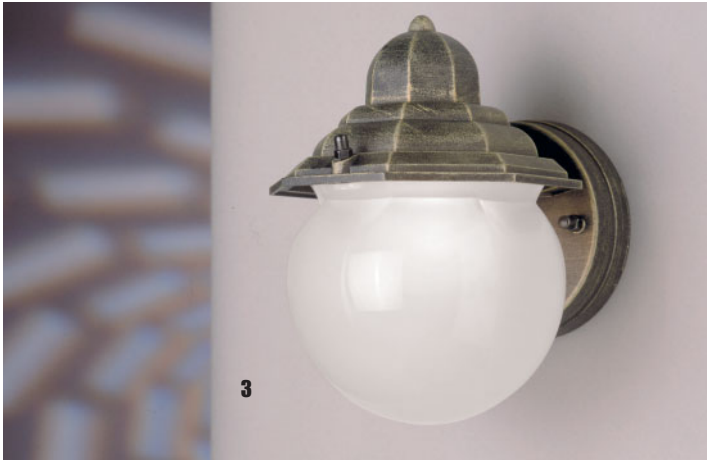

2 AL 11-1010
Patina
 30 x 15 cm
 1xE27/
 max. 60W
 IP23

3 AL 11-915
Patina
 H 10 cm
 Ø 26 cm
 1xE27/
 max. 60W
 IP23

1

2

3

4

5

6