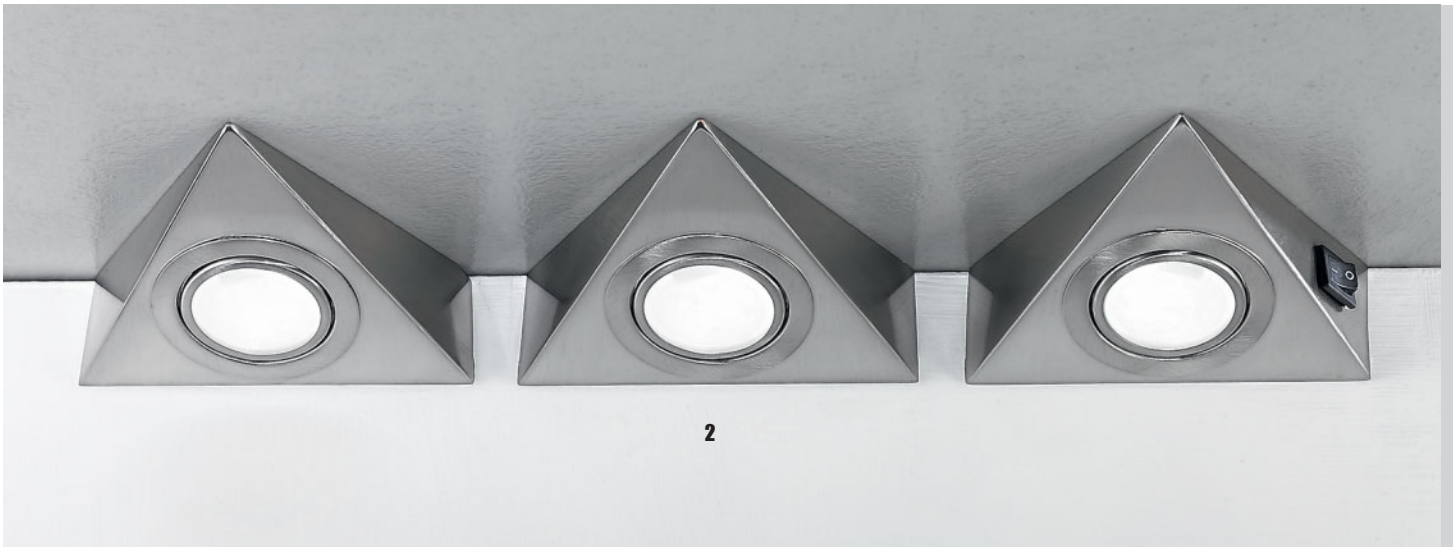

2

2 STR 10-412 Satin/EBL Set

3 Einbauleuchten
für Küchen
inkl. 3x12V/G4
max. je 20W
inkl. elektron.
Trafo 60 VA