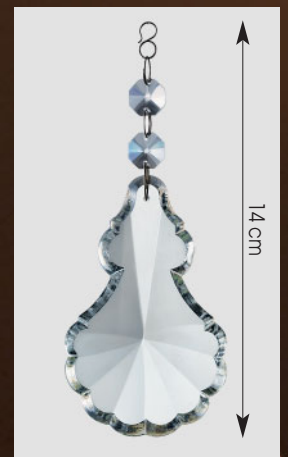

3

1

2

14 cm

14,5 cm

9,5 cm

Beide Kristallsäulen zur optionalen Verwendung beige packt. Both crystal column parts are packed with each fixture for optional use.

1 LU 1691/6
chrom
Ø 70 cm - H 70 cm
Kristallbehang 1A
Crystal trimming 1A
6xE14/max. je 40W
teilmontiert
(partly assembled)

2 LU 1691/8
chrom
Ø 85 cm - H 75 cm
Kristallbehang 1A
Crystal trimming 1A
8xE14/max. je 40W
teilmontiert
(partly assembled)

3 WA 2-1203/2
chrom
B 34,5 cm
H 46 cm
T 25 cm
Kristallbehang 1A
Crystal trimming 1A
2xE14/max. je 40W