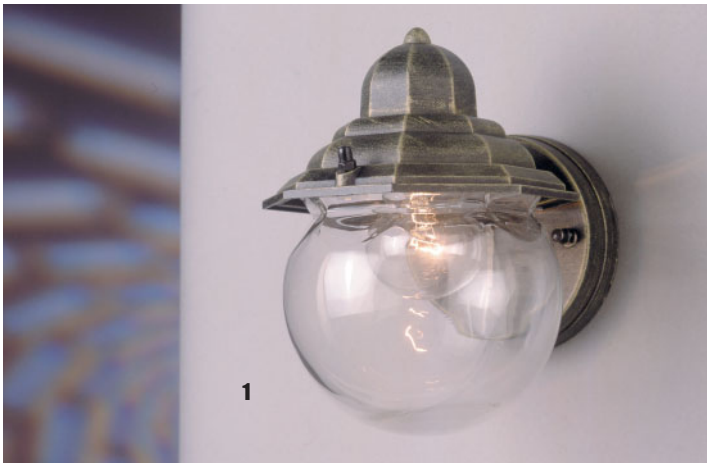

1

2

3

4

5

6

7

8

1

**AL 11K/2461/A2
Patina (Glas klar)**

H 20,5 cm
B 15 cm
T 18 cm
1xE27
max.100W
IP44

2

**AL 11K/2461/A1
Patina (Glas gold)**

H 20,5 cm
B 15 cm
T 18 cm
1xE27
max.100W
IP44

3

**AL 11K/2461/A4
Patina
(Glas satiniert)**

H 20,5 cm
B 15 cm
T 18 cm
1xE27
max.100W, IP44

4

**AL 11K/2461/B4
weiß
(Glas satiniert)**

H 20,5 cm
B 15 cm
T 18 cm
1xE27
max.100W, IP44

5

**AL 11K/2561/A2
Patina (Glas klar)**

H 21 cm
B 15 cm
T 18 cm
1xE27
max.100W
IP44

6

**AL 11K/2561/A1
Patina (Glas gold)**

H 21 cm
B 15 cm
T 18 cm
1xE27
max.100W
IP44

7

**AL 11K/2561/A4
Patina
(Glas satiniert)**

H 21 cm
B 15 cm
T 18 cm
1xE27
max.100W, IP44

8

**AL 11K/2561/B4
weiß
(Glas satiniert)**

H 21 cm
B 15 cm
T 18 cm
1xE27
max.100W, IP44