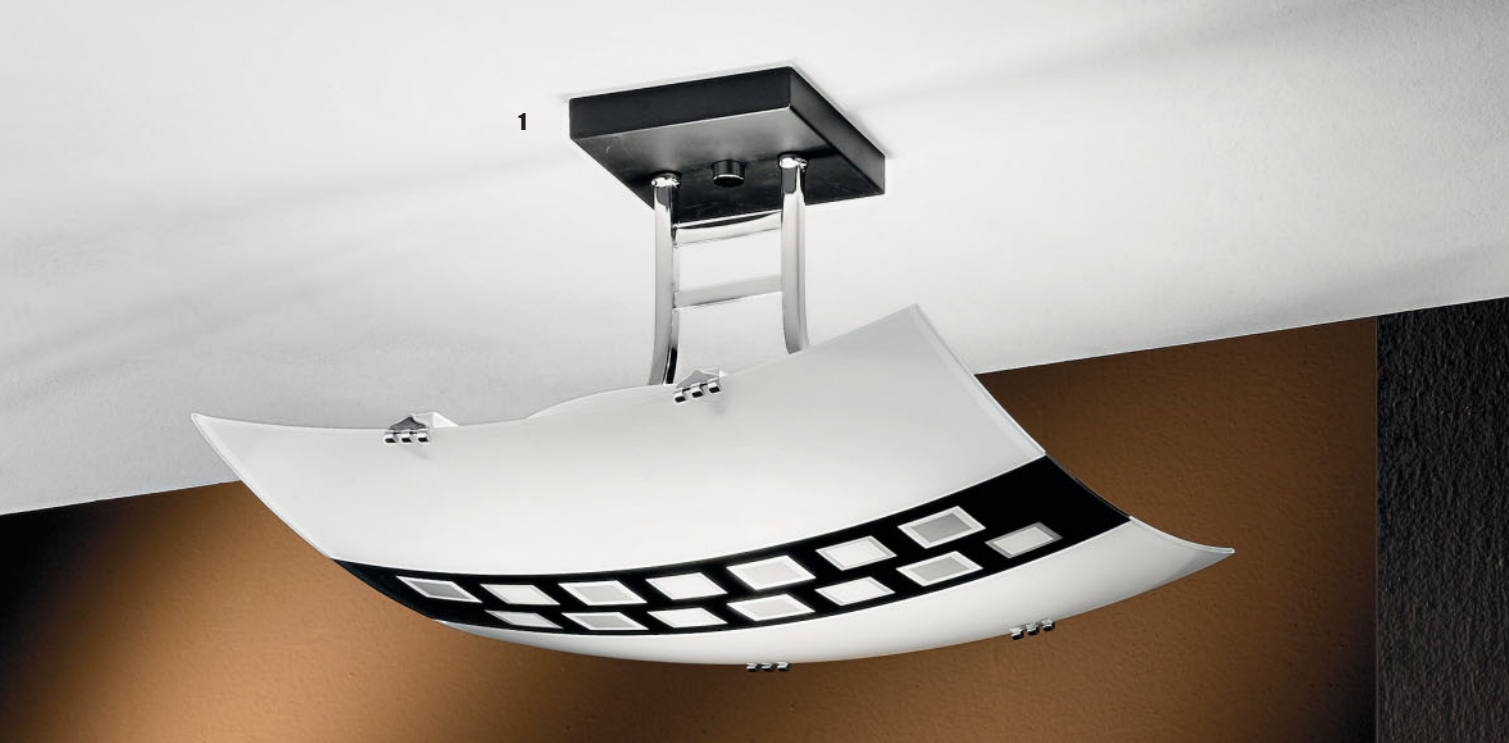

- **1 DL 7-494/1 Dekor**
  40x40 cm
  H 20 cm
  inkl. 230V/R7s
  max. 150W
- **2 NU 9-374/30 Dekor**
  30x30 cm
  inkl. 230V/R7s
  max. 100W
- **3 WA 2-1128/1 Dekor**
  20x16 cm
  1xE27
  max. 40W
- **4 NU 9-359/40 Dekor**
  40x40 cm
  2xE27
  max. je 60W