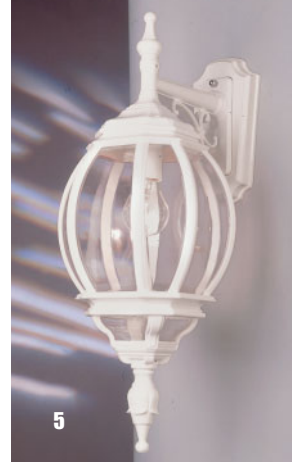

**5 AL 11K/1551/A1 Patina (kopf)
AL 11K/P402/A Patina (Mast)**
H 132 cm
Ø 18 cm
E27 / max. 100W
IP23