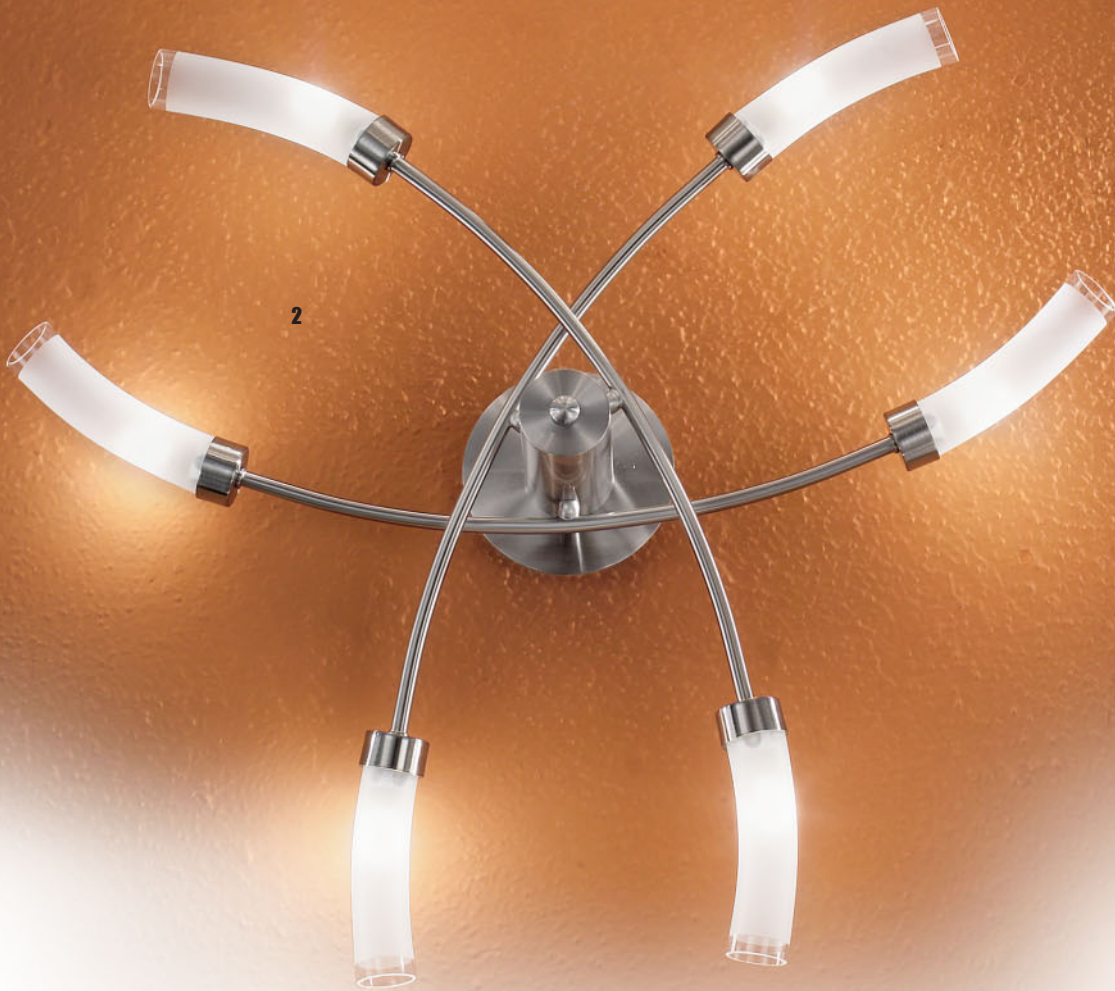

1 DL 7-437/6
MS-matt
Ø 65 cm
H 16 cm
Inkl. 6xG9/40W

2 DL 7-437/6
Satin
Ø 65 cm
H 16 cm
Inkl. 6xG9/40W