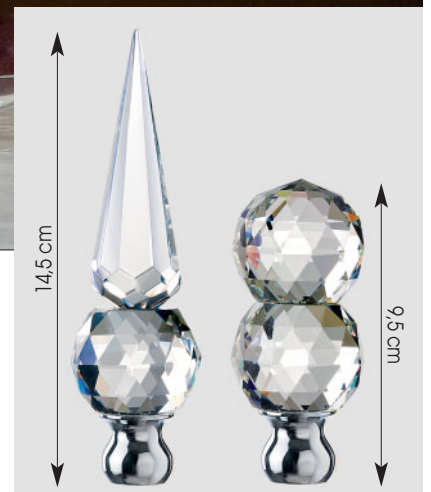

1 LU 1691/10
chrom
Ø 128 cm - H 75 cm
Kristallbehang 1A
Crystal trimming 1A
10xE14/max. je 40W
teilmontiert
(partly assembled)

Beide Kristallsäulen
zur optionalen
Verwendung
beige packt.
Both crystal column
parts are packed
with each fixture for
optional use.