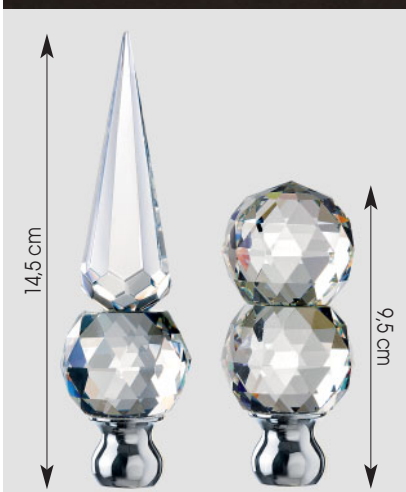

orion

Leuchten mit Stil

Licht(t)räume

- 1** HL 6-1526/10
satin
100x35 cm
inkl. 10xG9
max. je 40W
Dekorglas 10 mm
- 2** DL 7-539/6
satin
60x35 cm
inkl. 6xG9
max. je 40W
Dekorglas 10 mm
- 3** WA 2-1215/2
satin
30x12 cm
inkl. 2xG9
max. je 40W
Dekorglas 10 mm
- 4** Stl 12-1120/8
satin
H 160 cm
B 30 cm
inkl. 8xG9
max. je 40W
Dekorglas 10 mm

1

2

3

1 HL 6-1513/5
Schwarz
 L 100 cm
 B 13 cm
 Bleikristall
 Lead Crystal
 inkl. 5xG9
 max. je 40W

2 HL 6-1513/5
Weiß
 L 100 cm
 B 13 cm
 Bleikristall
 Lead Crystal
 inkl. 5xG9
 max. je 40W

3 DL 7-508/3
Opal/Strass
 Ø 41 cm
 Swarovski Strass
 3xE27
 max. je 60W

3

- 1 LA 4-1101/1**
gold
 H 59 cm
 Ø 28,5 cm
 1xE27/max. 60W
 1A Kristallglas
 1A Crystal Glass
- 2 Stl 12-1110/1**
gold
 H 154 cm
 Ø 39 cm
 1xE27/max. 60W
 1A Kristallglas
 1A Crystal Glass
- 3 LA 4-1102/1**
gold
 H 67 cm
 Ø 36 cm
 1xE27/max. 60W
 1A Kristallglas
 1A Crystal Glass

3

1

2

14 cm

14,5 cm

9,5 cm

Beide Kristallsäulen zur optionalen Verwendung beige packt. Both crystal column parts are packed with each fixture for optional use.

1 LU 1691/6
chrom
 Ø 70 cm - H 70 cm
 Kristallbehang 1A
 Crystal trimming 1A
 6xE14/max. je 40W
 teilmontiert
 (partly assembled)