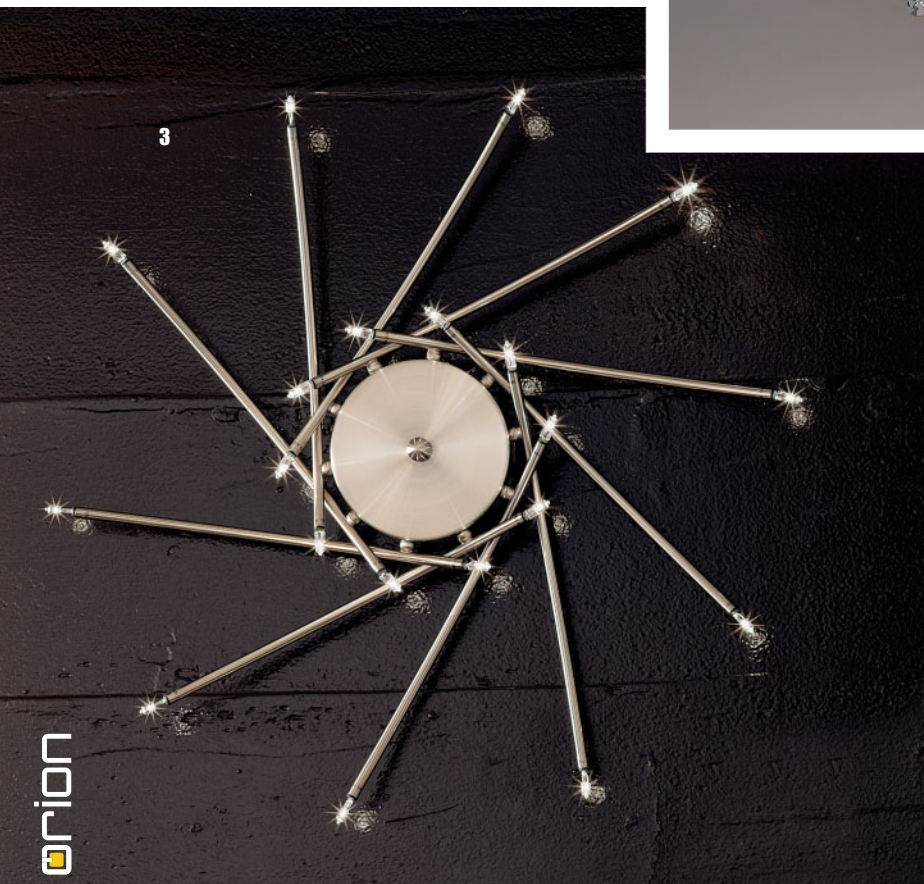

1

2

3

- | | | |
|--|---|--|
| <p>1 DLU 2381/10/60
 Gold
 Ø 60 cm
 rund
 echt Bleikristall
 Asfour
 inkl. 10x12V/G4
 max. je 20W</p> | <p>2 DLU 2380/10/54
 Gold
 Ø 54 cm
 6-eckig
 echt Bleikristall
 Asfour
 inkl. 10x12V/G4
 max. je 20W</p> | <p>3 DL 7-455/20/60
 Satin
 Ø 60 cm
 H 10 cm
 inkl. 20x12V
 max. je 10W
 Für Deckenmontage /
 For Ceiling mount</p> |
|--|---|--|