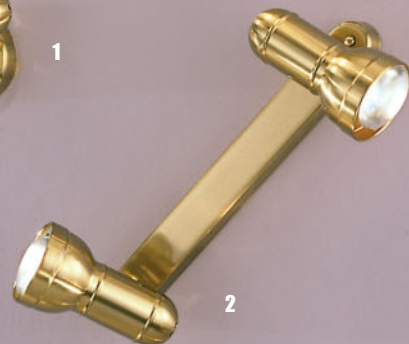

5

4

1

2

3

6

1 STR 10-296/1
MS-matt
T 18 cm
für 1xE27/R63
mit Schalter

2 STR 10-296/2
MS-matt
L 35 cm
für 2xE27/R63

3 STR 10-296/3
MS-matt
L 55 cm
für 3xE27/R63

4 STR 10-297/3
MS-matt
Ø 25 cm
für 3xE27/R63

5 DL 7-224/4
MS-matt
L 90 cm
für 4xE27/R63

6 STL 12-960/2
MS-matt
H 141 cm
für 2xE27/R63