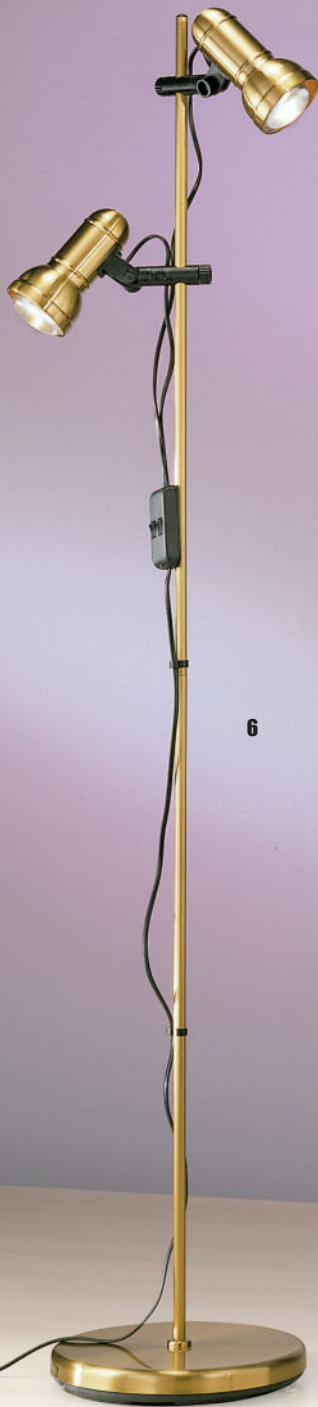

5

4

1

2

3

6

1 STR 10-296/1
MS-matt
T 18 cm
für 1xE27/R63
mit Schalter

2 STR 10-296/2
MS-matt
L 35 cm
für 2xE27/R63

3 STR 10-296/3
MS-matt
L 55 cm
für 3xE27/R63

4 STR 10-297/3
MS-matt
Ø 25 cm
für 3xE27/R63

5 DL 7-224/4
MS-matt
L 90 cm
für 4xE27/R63

6 STL 12-960/2
MS-matt
H 141 cm
für 2xE27/R63