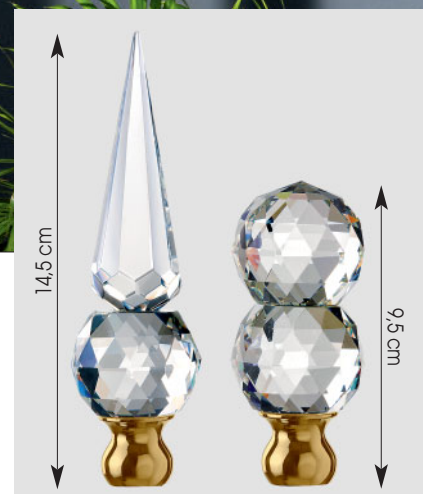

3

1

2

14 cm

14,5 cm

9,5 cm

1 LU 1691/6
gold
Ø 70 cm - H 70 cm
Kristallbehäng 1A
Crystal trimming 1A
6x E14/max. je 40W,
teilmontiert
(partly assembled)

2 LU 1691/8
gold
Ø 85 cm - H 75 cm
Kristallbehäng 1A
Crystal trimming 1A
8x E14/max. je 40W,
teilmontiert
(partly assembled)

3 WA 2-1203/2
gold
B 34,5 cm
H 46 cm
T 25 cm
Kristallbehäng 1A
Crystal trimming 1A
2x E14/max. je 40W

Beide Kristallsäulen zur optionalen Verwendung beige packt. Both crystal column parts are packed with each fixture for optional use.