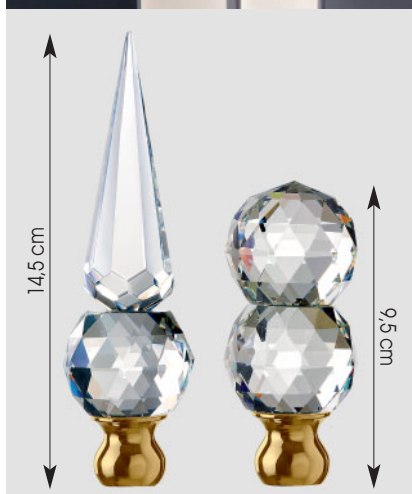

Beide Kristallsäulen zur optionalen Verwendung beige packt. Both crystal column parts are packed with each fixture for optional use.

1 LU 1691/10
gold
Ø 128 cm - H 75 cm
Kristallbehang 1A
Crystal trimming 1A
10x E14/max. je 40W
teilmontiert
(partly assembled)