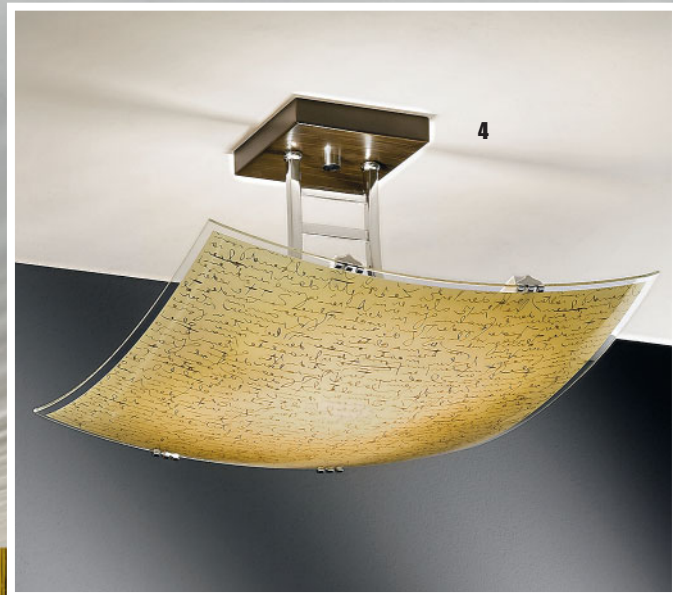

4 DL 7-495/1 Champ
40x40 cm
H 20 cm
inkl. 230V/R7s
max. 150W