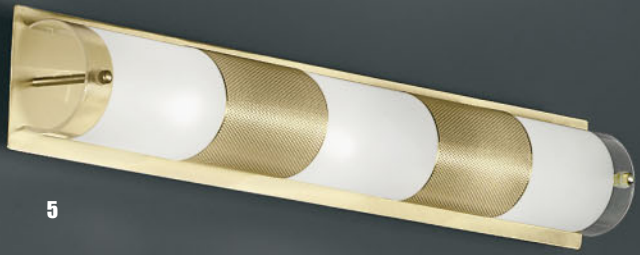

5

3

1

2

4

6

1 Soff 3-458/1
MS-matt
24x9 cm
H 8,5 cm
1xE14

2 Soff 3-458/1
Satin
24x9 cm
H 8,5 cm
1xE14

3 Soff 3-458/2
MS-matt
38x9 cm
H 8,5 cm
2xE14

4 Soff 3-458/2
Satin
38x9 cm
H 8,5 cm
2xE14

5 Soff 3-458/3
MS-matt
58x9 cm
H 8,5 cm
3xE14

6 Soff 3-458/3
Satin
58x9 cm
H 8,5 cm
3xE14