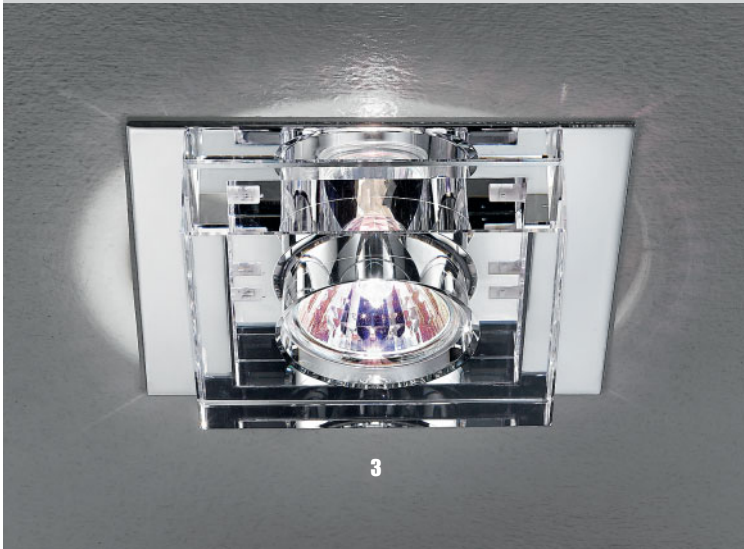

6 STR 10-340
Chrom/EBL
Ø 11 cm
DA 5,5 cm
ET 6,5 cm
Exkl. Hi-Spot 50W

7 STR 10-340
Gold/EBL
Ø 11 cm
DA 5,5 cm
ET 6,5 cm
Exkl. Hi-Spot 50W

1 STR 10-417/2
Rot/EBL
 24,4x12,8 cm
 ET 11 cm
 DA 10,5x21cm
 exkl. 2xMR16/50W
 exkl. Trafo