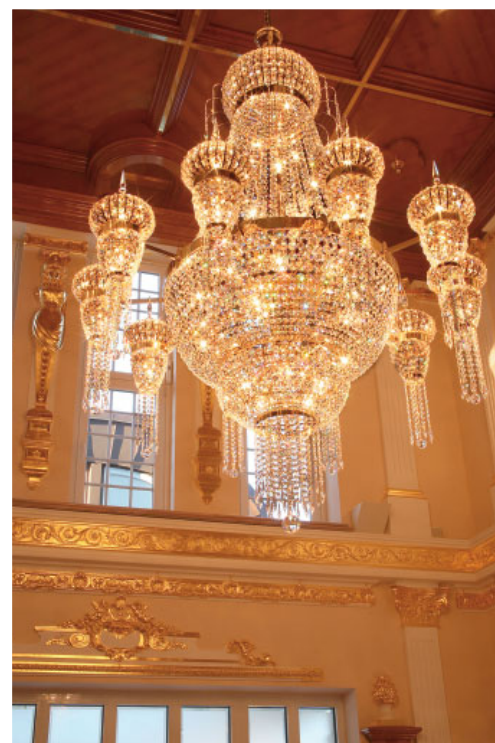

Luxury private Palais and Residence, Austria

SA LU 2300/60/170 gold
Ø 170 cm, h 250 cm
40 x E27 / 60W, 20 x E14 / 40W

Strass®Swarovski® Crystal