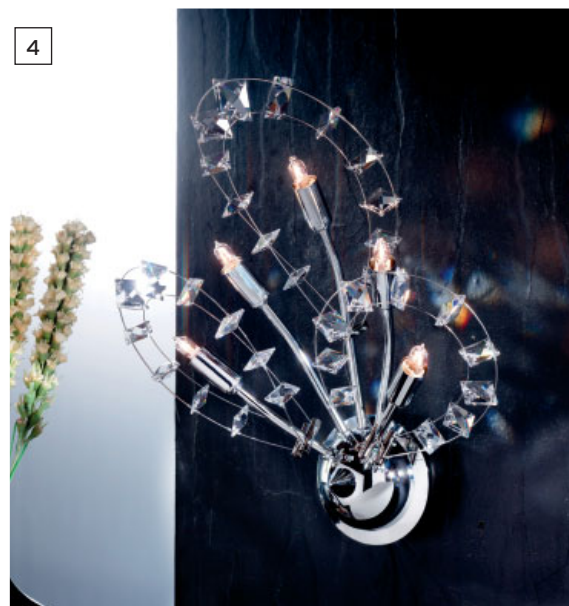

4

2 STL 12-1085/6 chrom
Ø 40 cm, h 170 cm
incl. 6 x G9/25W (max.40W)

3 LA 4-1043/6 chrom
Ø 33 cm, h 38 cm
incl. 6 x G9/25W (max.40W)

4 WA 2-1107/5 chrom
w 38 cm, h 38 cm, d 20 cm
incl. 5 x G9/25W (max.40W)

1-4 Strass® Swarovski® Crystal