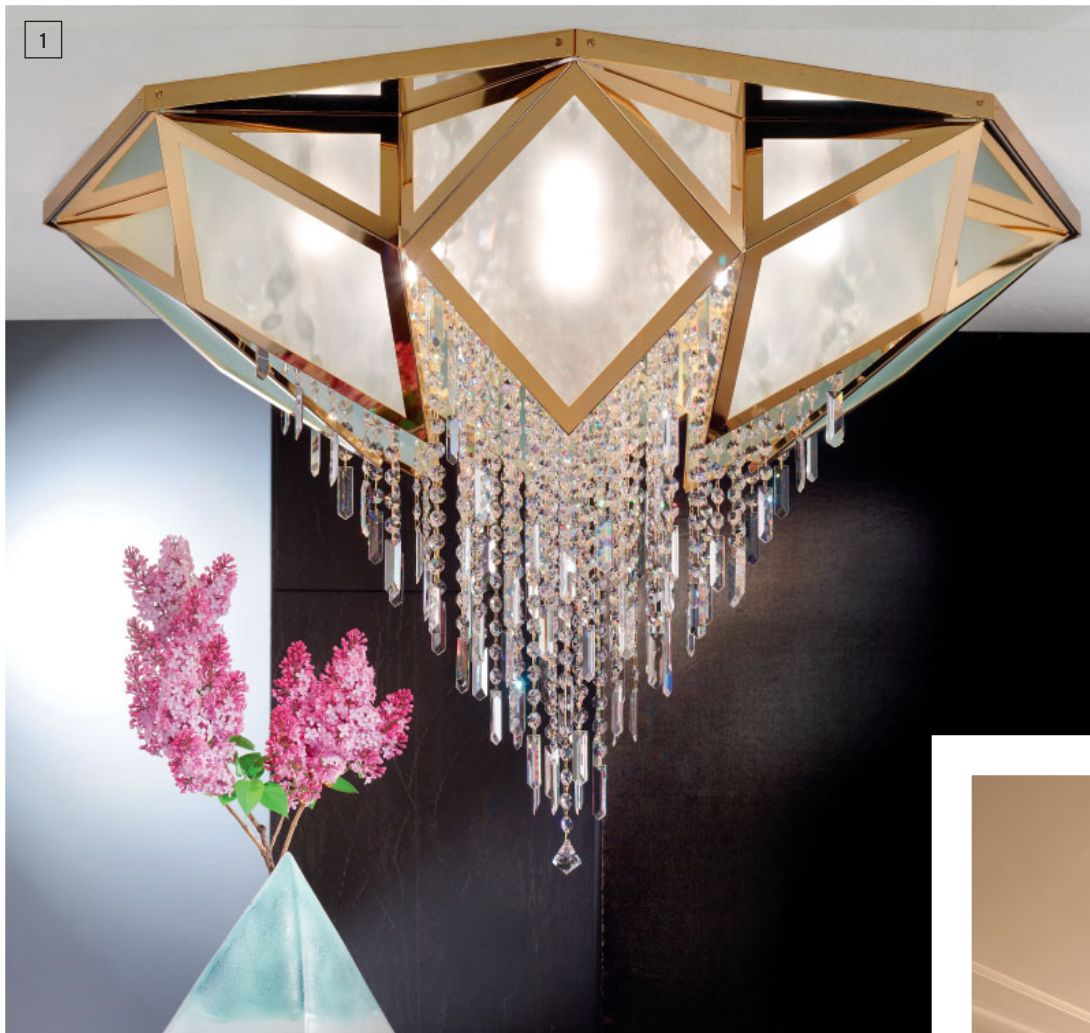

1 DLU 2376/16/115 gold
Ø 120 cm, h 73 cm
incl. 16 x G9/25W (max. 40W)

2 DLU 2376/16/95 gold
Ø 98 cm, h 55 cm
incl. 16 x G9/25W (max. 40W)

1-2 Spectra® Swarovski® Crystal