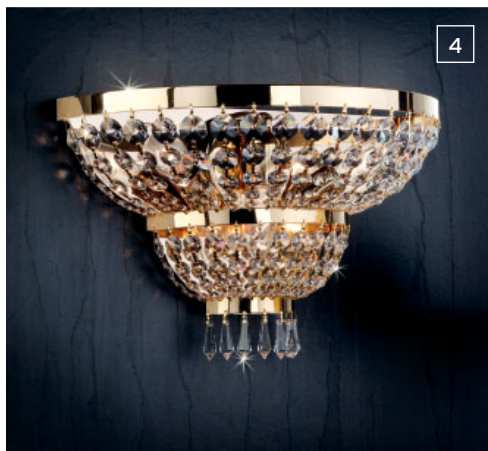

1 DLU 2388/18/120 gold
Ø 120 cm, h 50 cm
18 x E27/60W

2 DLU 2388/15/105 gold
Ø 105 cm, h 45 cm
15 x E27/60W

3 DLU 2388/15/90 gold
Ø 90 cm, h 40 cm
15 x E27/60W

4 WA 2-1170/3 gold
w 40 cm, h 24 cm, d 20 cm
3 x E14/40W

5 DLU 2388/20/120x90 gold
120x90 cm, h 43 cm
20 x E27/60W

1-5 Schöler Crystal