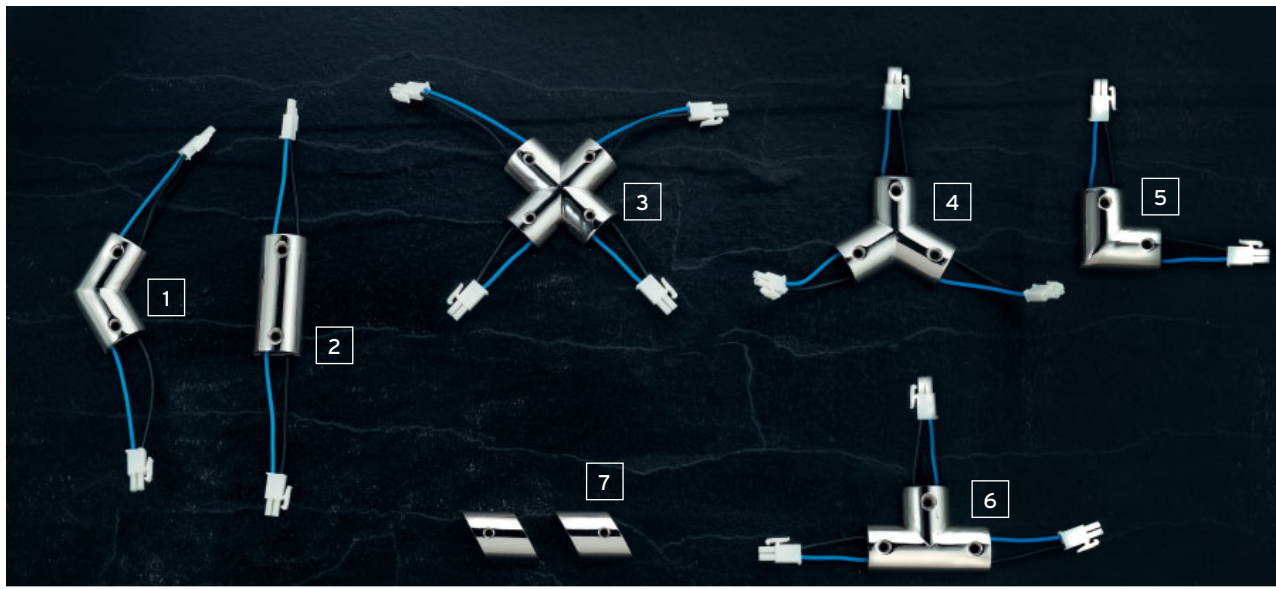

Samples of wall- and ceilingsystem / gold-matt and satin
Singleparts on next page

- | | | | | |
|--|--|--|---|--|
| 1 STR 10-383 nickel/120°
(Verbindungsstück) | 2 STR 10-383 nickel/gerade
(Verbindungsstück) | 3 STR 10-383 nickel/4-teilig
(Verbindungsstück) | 4 STR 10-383 nickel/3-teilig
(Verbindungsstück) | 5 STR 10-383 nickel/90°
(Verbindungsstück) |
| 6 STR 10-383 nickel/T-Stück
(Verbindungsstück) | 7 STR 10-375 nickel Endstück
(= 2 Stück) | 8 STR 10-383 satin (Verbindungsbogen)
20 cm, Bogen, 20 cm | 9 STR 10-383/896/3 satin, ohne Gläser
90 x 5 x 10 cm, excl. 3 x G9-40W | 10 STR 10-383/896/2 satin, ohne Gläser
90 x 5 x 10 cm, excl. 2 x G9-40W |
| 11 STR 10-383/896/1 satin, ohne Glas
90 x 5 x 10 cm, excl. 1 x G9-40W | 12 STR 10-383/432/2 satin, ohne Gläser
43 x 5 x 10 cm, excl. 2 x G9-40W | 13 STR 10-383/432/1 satin, ohne Glas
43 x 5 x 10 cm, excl. 1 x G9-40W | 14 STR 10-383/200/1 satin, ohne Glas
20 x 5 x 10 cm, excl. 1 x G9-40W | 15 STR 10-383/896 satin
(Verlängerung) |
| 16 STR 10-383/432 satin
(Verlängerung) | 17 STR 10-383/200 satin
(Verlängerung) | 18 Glas 449/schliff
Ø 47mm, h 105mm | 19 Glas 451/opal
Ø 47mm, h 105mm | 20 Glas 450/klar-matt
Ø 47mm, h 105mm |