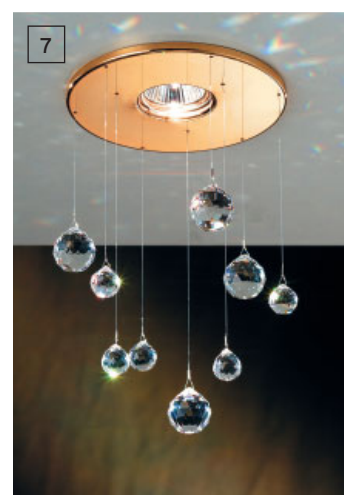

1 STL 12-1072/6+1 gold
Ø 38 cm, h 153 cm
incl. 6 x 12V/20W halogen
incl. 1 x 12V/35W Halogenreflektor

2 DLU 2364/6+1/40 gold
Ø 40 cm, h 42 cm
incl. 6 x 12V/10W halogen
incl. 1 x 12V/35W Halogenreflektor

3 DLU 2364/6+1/40 chrom
Ø 40 cm, h 42 cm
incl. 6 x 12V/10W halogen
incl. 1 x 12V/35W Halogenreflektor

4 STL 12-1072/6+1 chrom
Ø 38 cm, h 153 cm
incl. 6 x 12V/20W halogen
incl. 1 x 12V/35W Halogenreflektor

5 STR 10-395 gold
Ø 15 cm, h 25 cm / Strass
excl. GU10/240V/50W halogen

6 STR 10-393 gold
Ø 15 cm, h 25 cm
excl. GU10/240V/50W halogen

7 STR 10-394 gold
Ø 15 cm, h 25 cm
excl. GU10/240V/50W halogen

8 STR 10-394 chrom
Ø 15 cm, h 25 cm
excl. GU10/240V/50W halogen

9 STR 10-393 chrom
Ø 15 cm, h 25 cm
excl. GU10/240V/50W halogen

10 STR 10-395 chrom
Ø 15 cm, h 25 cm / Strass
excl. GU10/240V/50W halogen

1-10 Strass® Swarovski® Crystal