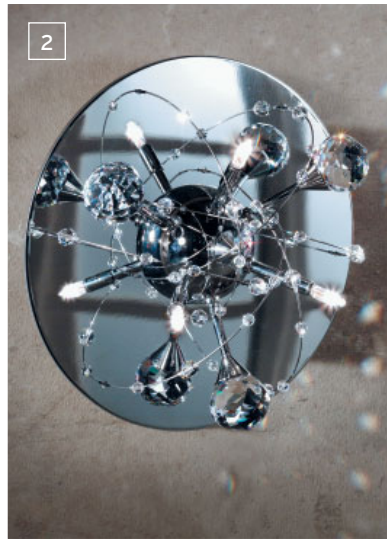

1 DL 7-392/6 chrom/oval
45 x 28,5 cm, d 16 cm
incl. 6 x 12V/20W

2 WA 2-1022/3/25 chrom
Ø 25 cm, d 16 cm
incl. 3 x 12V/20W

3 WA 2-1023/5 chrom
w 27 cm, h 23 cm, d 17 cm
incl. 5 x 12V/20W

4 DL 7-392/8/40 chrom
Ø 40 cm, h 20 cm
incl. 8 x 12V/20W

5 DL 7-392/12/55 chrom
Ø 55 cm, h 25 cm
incl. 12 x 12V/20W

6 DL 7-392/12/68x44
chrom/oval
68 x 44 cm, h 30 cm
incl. 12 x 12V/20W

1-6 Spectra® Swarovski® Crystal