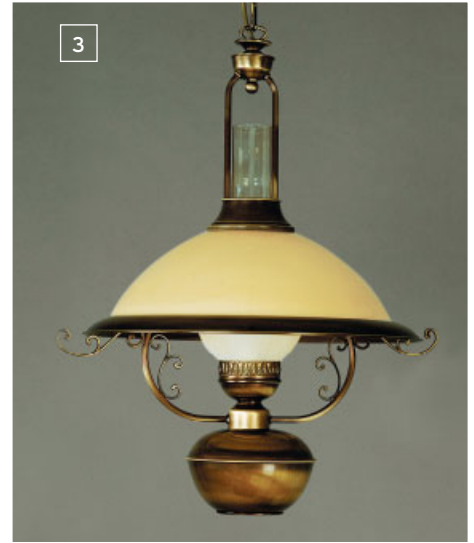

1 LU 1377/3 patina/355 champagne
Ø 70 cm, h 47 cm, 3 x E27/60W
glass 355 champagne

2 LAT 5-121/1/1 patina/355 champagne
Ø 35 cm, h 55 cm, 1 x E27/60W
glass 355 champagne
glass 358 gold matt

3 LAT 5-122/1 patina/356 champagne
Ø 49 cm, h 65 cm, 1 x E27/60W
(R80/E27-unten) glass 356 champagne
glass 359 gold-matt

4 STL 12-846/3 patina/356 champagne
Ø 49 cm, h 170 cm, 3 x E27/60W
glass 356 champagne