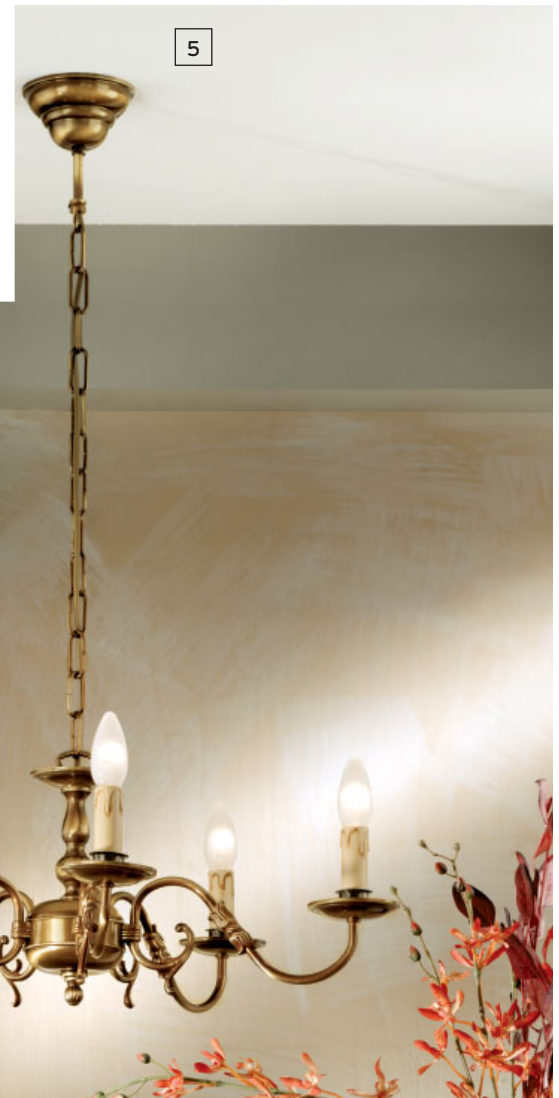

4 WA 2-423/1 patina
w 7 cm, h 16 cm, d 17 cm
1 x E14/40W

5 LU 1285/5 patina
Ø 63 cm, h 24 cm
5 x E14/40W