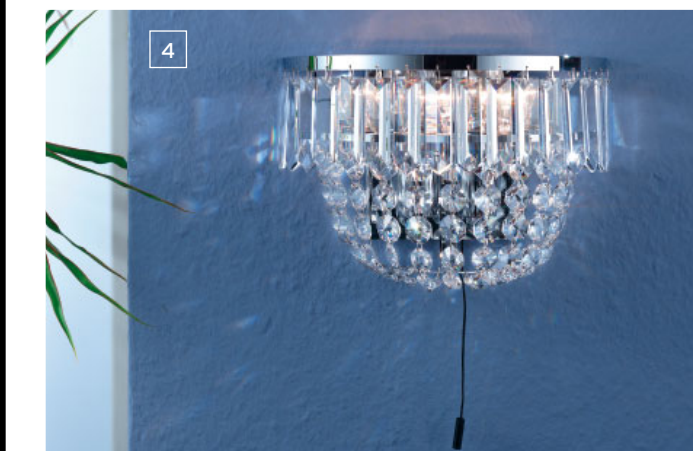

Luxury Residence, Cheljabinsk / Russia

1

2

3

4

1 DLU 2347/15/120 chrom
Ø 120 cm, h 20 cm
15 x E14/40W

2 DLU 2347/6/60 chrom
Ø 60 cm, h 16 cm
6 x E14 /40W

3 DLU 2347/11/85 gold
Ø 85 cm, h 17 cm
11 x E14/40W