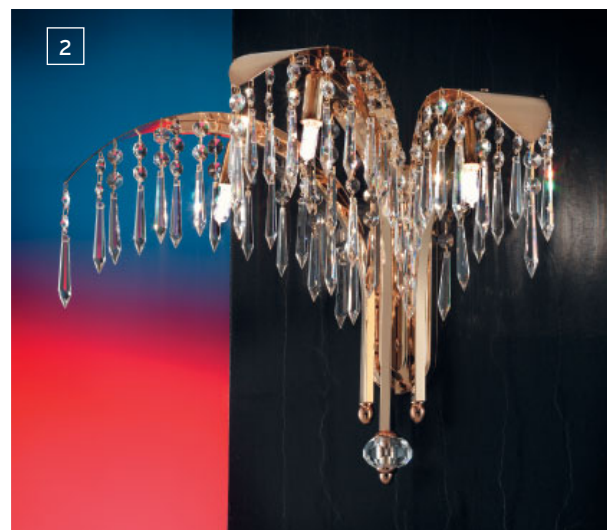

1

2

4

3

1-4 Schöler Crystal