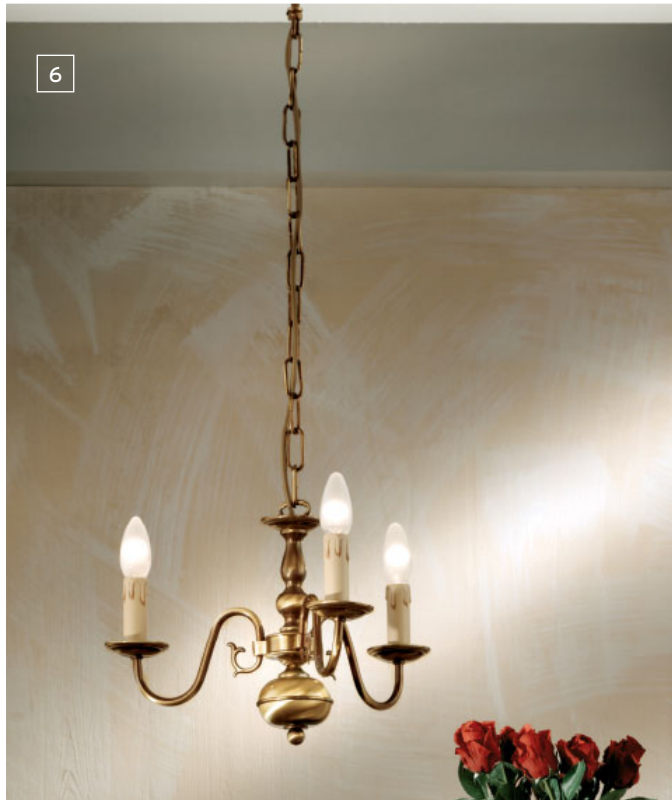

1 LU 1283/5 patina
Ø 48 cm, h 28 cm
5 x E14/40W

2 LU 1283/8 patina
Ø 57 cm, h 28 cm
8 x E14/40W

3 WA 2-425/1 patina
w 9 cm, h 23 cm, d 23 cm
1 x E14/40W