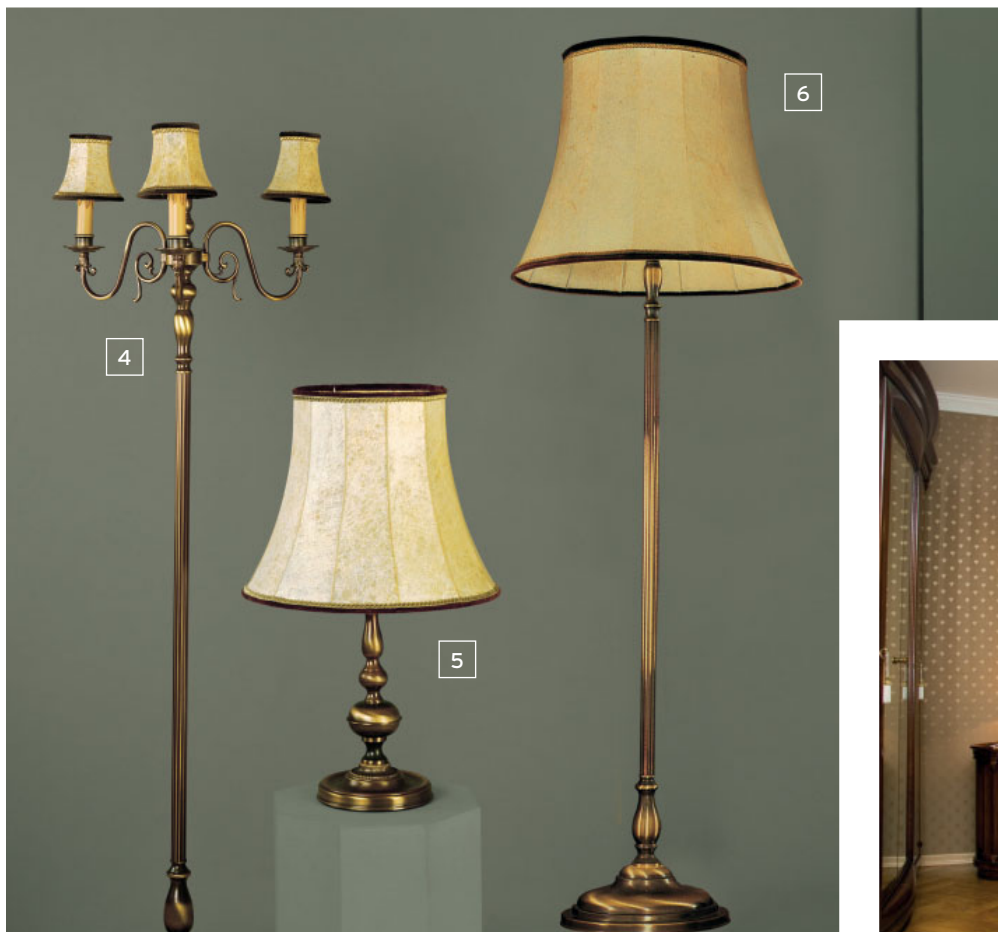

1 LU 1235/3 patina/4231
Ø 52 cm, h 33 cm, 3 x E14/40W
Schirm 4231 braun, echt Haut

2 STL 12-793/4 patina/4230
Ø 52 cm, h 154 cm, 4 x E14/40W
Schirm 4230 braun, echt Haut

3 WA 2-349 patina/4231
w 47 cm, h 30 cm, d 30 cm
3 x E14/40W
Schirm 4231 braun, echt Haut

4 STL 12-791/3 patina/4231
Ø 52 cm, h 142 cm
3 x E14/40W
Schirm 4231 braun, echt Haut