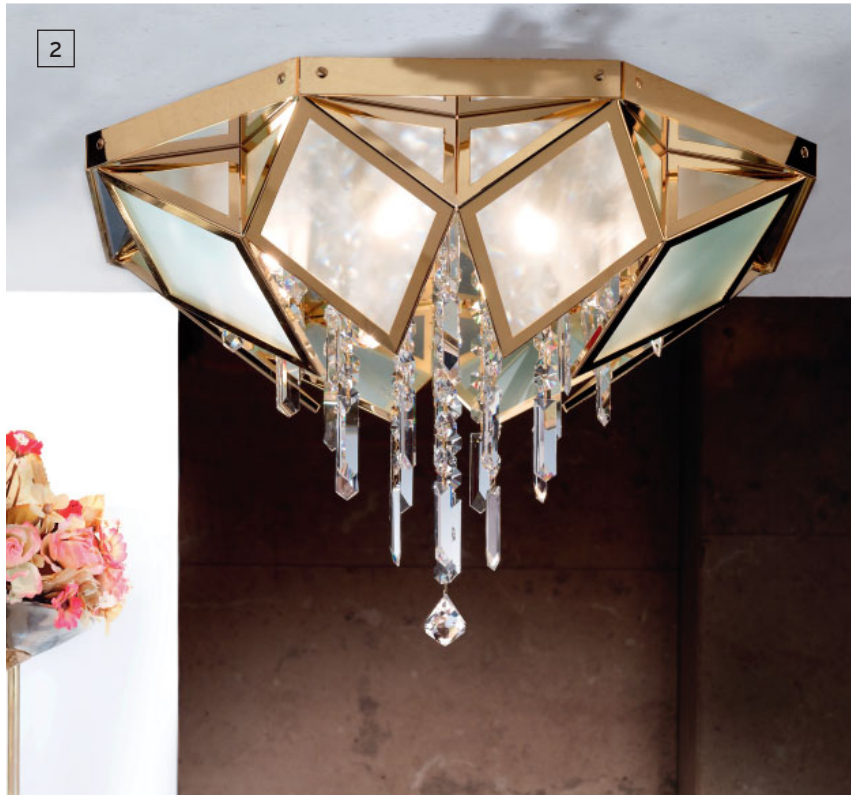

1-2 Spectra® Swarovski® Crystal

1 DLU 2376/8/75 gold
 Ø 78 cm, h 47 cm
 incl. 8 x G9/25W (max. 40W)

2 DLU 2376/8/55 gold
 Ø 57 cm, h 35 cm
 incl. 8 x G9/25W (max. 40W)

3 WA 2-1140/3 gold
 w 44 cm, h 37 cm, d 28 cm
 incl. 3 x G9/25W (max. 40W)