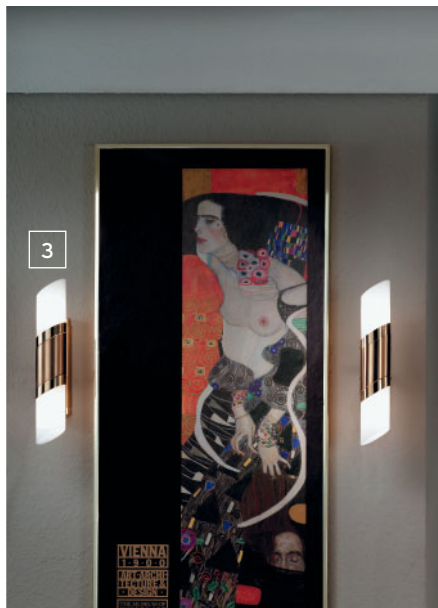

2 DL 7-465/24 gold-matt / klar-matt
Ø 24 cm, h 9 cm
2 x E14/25W, glass 462 klar-matt

3 DL 7-465/44 gold-matt / klar-matt
Ø 44 cm, h 13 cm
3 x E27/60W, glass 465 klar-matt

7 DL 7-465/34 satin / klar-matt
Ø 34 cm, h 11 cm
2 x E27/60W, glass 464 klar-matt

8 DL 7-465/24 satin / klar-matt
Ø 24 cm, h 9 cm
2 x E14/25W, glass 462 klar-matt

12 DL 7-465/44 satin / opal-matt
Ø 44 cm, h 13 cm
3 x E27/60W, glass 465 opal-matt