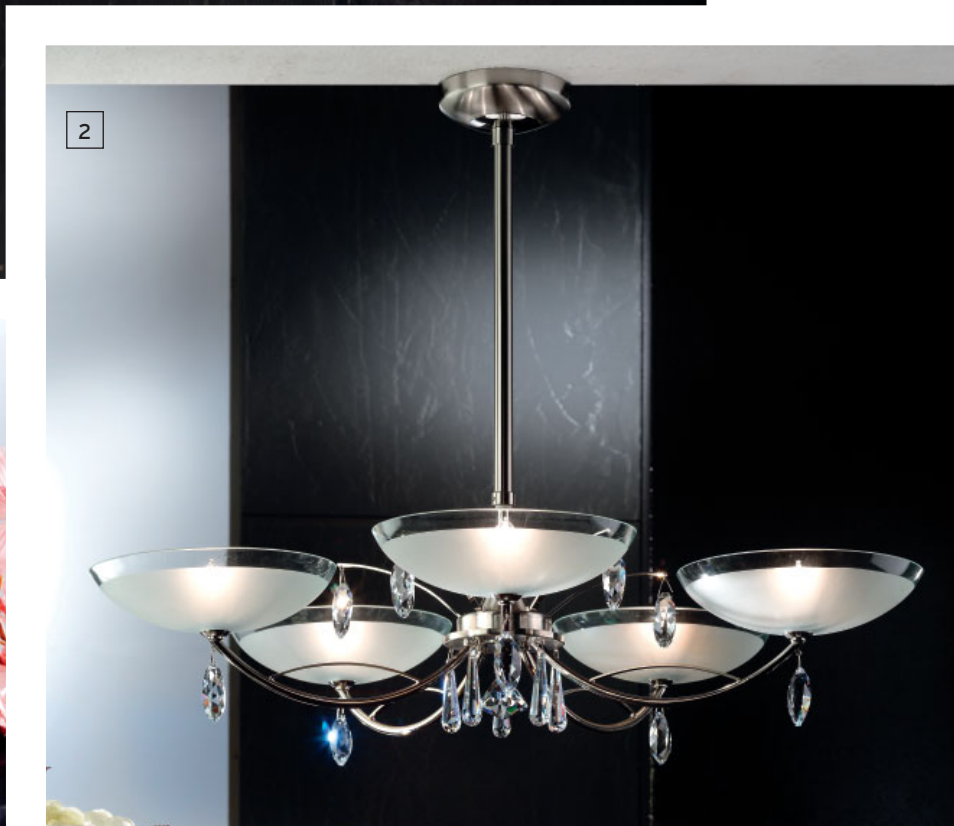

3 WA 2-1105/2 satin / klar-matt
w 46 cm, h 17 cm, d 22 cm
incl. 2 x G9/25W (max.40W)
glass 462 klar-matt

2