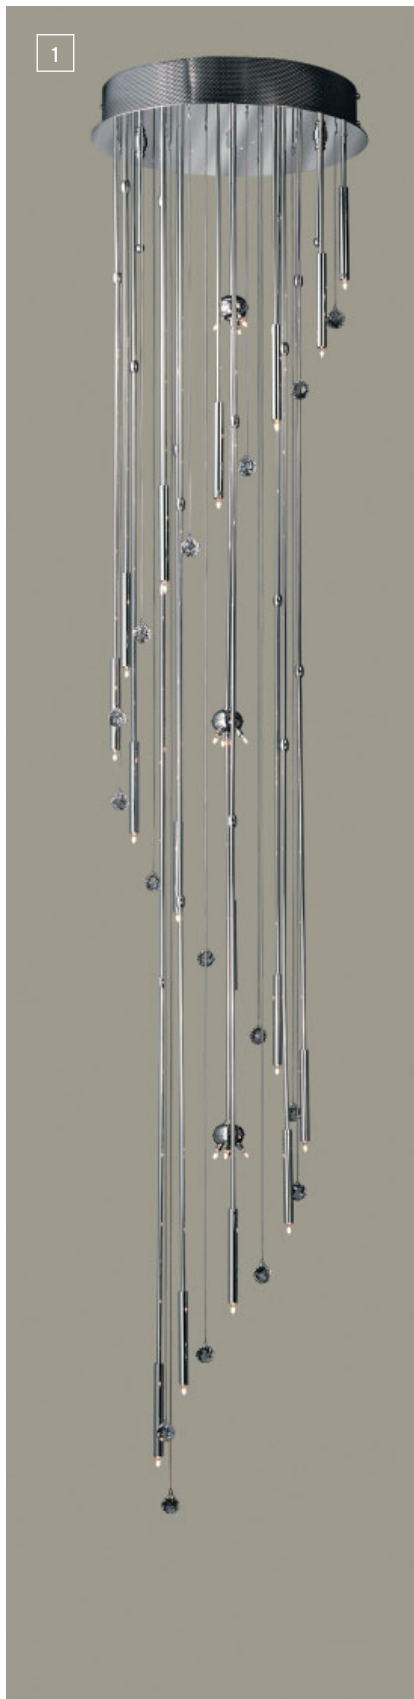

1 SA DLU 2345/16/60/3,0 chrom
3x Innenlicht
Ø 60 cm, h 3,0m
incl. 16 x 12V/20W + 9 x 12V/
10W halogen

2 SA DLU 2345/60/18/3,4m gold
Ø 60 cm, h 3,4m
incl. 18 x 12V/20W halogen

1-2 Spectra® Swarovski® Crystal