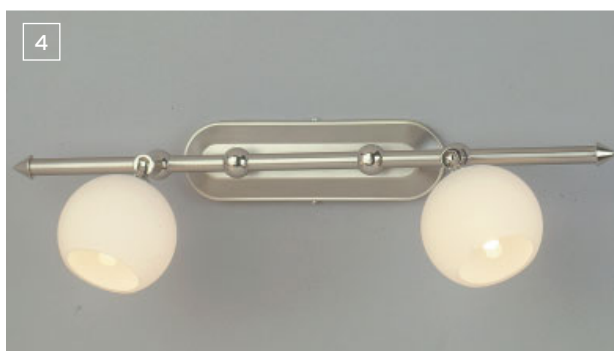

1 STR 10-348/4 satin / 438 klar-matt
l 87 cm, d 33 cm,
incl. 4 x G9/25W (max. 40W)
glass 438 klar-matt

2 STR 10-347/3 satin / 438 klar-matt
l 67 cm, d 15 cm
incl. 3 x G9/25W (max. 40W)
glass 438 klar-matt

3 STR 10-347/2 satin / 438 klar-matt
l 45 cm, d 15 cm
incl. 2 x G9/25W (max. 40W)
glass 438 klar-matt

4 STR 10-347/2 satin / 439 opal
l 45 cm, d 15 cm
incl. 2 x G9/25W (max. 40W)
glass 439 opal