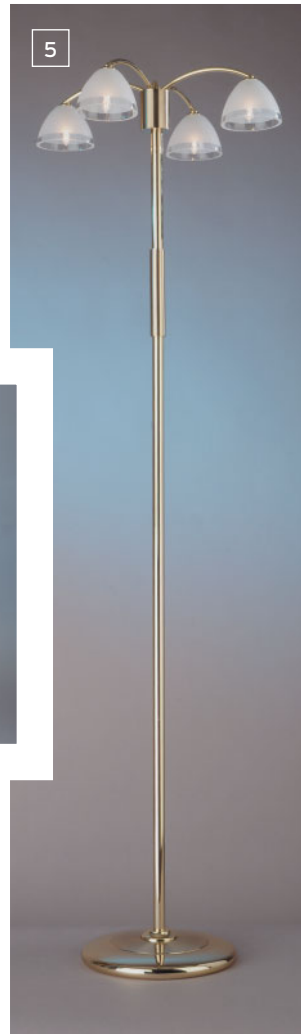

1-8 1A full-cut crystal

1 Hotel Sorgerhof, Frauental / Austria

2 Hotel Moser, Weissensee / Austria

3 Hotel Safenhof, Waltersdorf / Austria

4 Hotel Kögl, Atzenbrugg / Austria

Obersicht der Elipse

1 LU 1599/10+5 satin / 438 klar-matt
 Ø 95 cm, h 70-95 cm adjustable
 incl. 15 x G9/25W (max. je 40W)
 glass 438 klar-matt