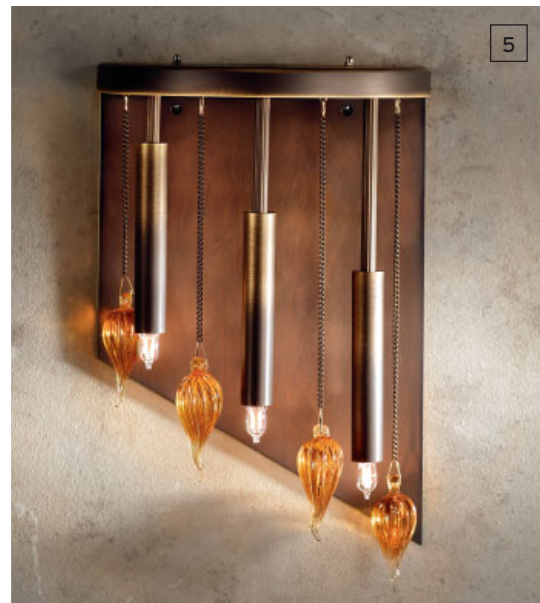

1-2 Glastropfen 2372/90 mm

1

2

3

4

5

1 DL 7-447/14/52 altpatina
 Ø 52 cm, h 56 cm
 incl. 14 x G4/12V/20W halogen

2 DL 7-447/8/34 altpatina
 Ø 34 cm, h 38 cm
 incl. 8 x G4/12V/20W halogen