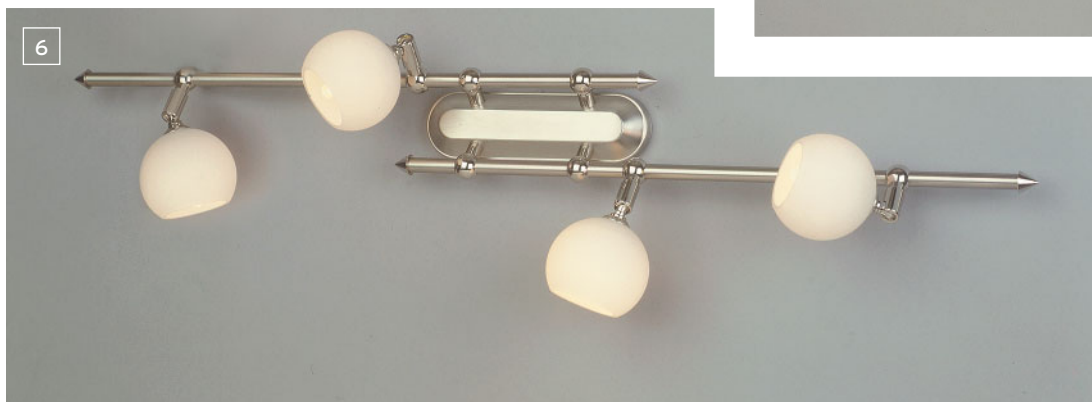

1 STR 10-348/4 satin / 438 klar-matt
l 87 cm, d 33 cm,
incl. 4 x G9/25W (max. 40W)
glass 438 klar-matt

2 STR 10-347/3 satin / 438 klar-matt
l 67 cm, d 15 cm
incl. 3 x G9/25W (max. 40W)
glass 438 klar-matt

3 STR 10-347/2 satin / 438 klar-matt
l 45 cm, d 15 cm
incl. 2 x G9/25W (max. 40W)
glass 438 klar-matt

4 STR 10-347/2 satin / 439 opal
l 45 cm, d 15 cm
incl. 2 x G9/25W (max. 40W)
glass 439 opal