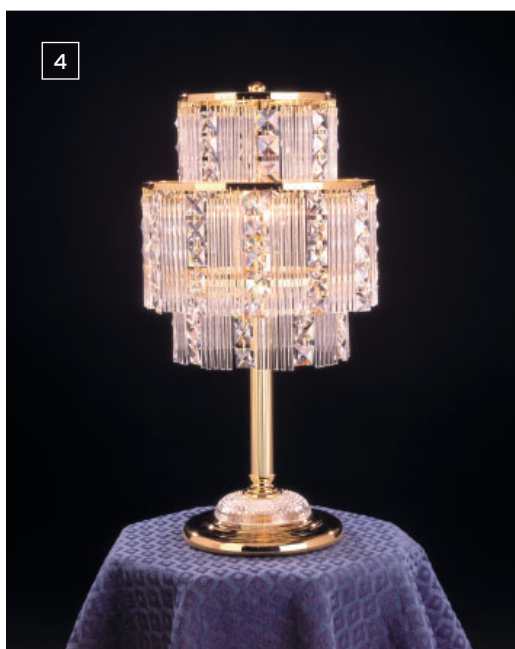

1 LU 2284/9/63 gold
 Ø 64 cm, h 35 cm
 9 x E27/60W

2 LU 2284/7/50 gold
 Ø 50 cm, h 30 cm, 7 lights
 7 x E27/60W

3 WA 2-646/2 gold
 w 25 cm, h 16 cm, 2 lights
 2 x E14/40W

4 LA 2282/1/25 gold
 Ø 26 cm, h 51 cm, 1 x E27/100W