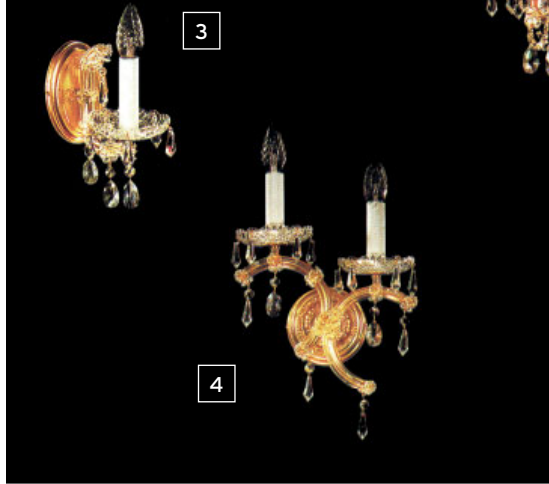

1 LU 2211/6 MT-gold
Ø 60 cm, h 34 cm
6 x E14/40W

2 LU 2211/10 MT-gold
Ø 70 cm, h 34 cm, 10 lights
10 x E14/40W

3 WA 2-458/1 MT-gold
w 24 cm, h 21 cm, Ø 24 cm
1 light

4 WA 2-463/2 gold right
w 25 cm, h 38 cm, Ø 12 cm
2 lights

5 LU 2211/8 MT-gold
Ø 68 cm, h 34 cm
8 x E14/40W

6 LU 2211/6+3 MT-gold
Ø 68 cm, h 45 cm
9 x E14/40W

7 WA 2-463/2 gold left
w 25 cm, h 38 cm, Ø 12 cm,
2 x E14/40W

8 WA 2-458/2 MT-gold
w 28 cm, h 21 cm, Ø 24 cm
2 x E14/40W

9 LA 4-469/1 MT-gold
Ø 17 cm, h 28 cm
1 x E14/40W

1-9 SPECTRA® Swarovski® Crystal, STRASS® Swarovski® Crystal, Schöler Crystal and 1A full-cut Crystal combined