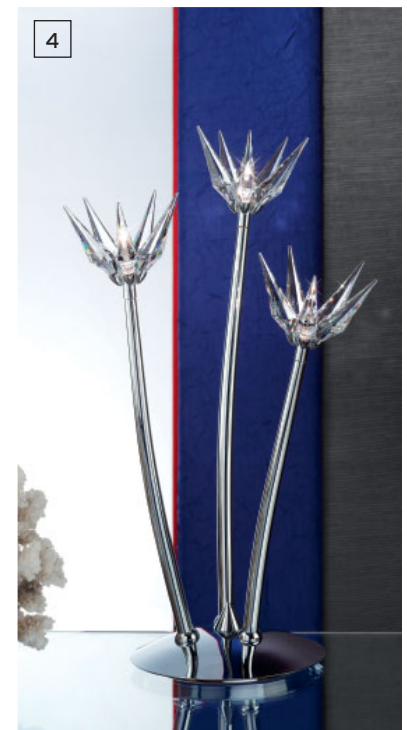

4 LA 4-1072/3 chrom
Ø 25 cm, h 40 cm
incl. 3 x 12V/20W halogen
3 x Kristallblüte 2383/chrom

1-4 Strass® Swarovski® Crystal