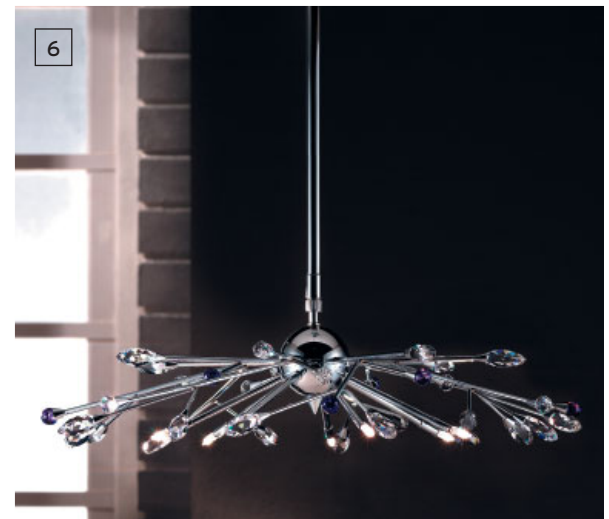

4 DLU 2368/21/90 chrom
Ø 90 cm, h 46 cm
incl. 21 x 12V/20W halogen

5 LU 2368/14/80 chrom
Ø 80 cm, h 75-100 cm adjustable
incl. 14 x 12V/20W halogen

6 LU 2368/7/62 chrom
Ø 62 cm, h 75-100 cm adjustable
incl. 7 x 12V/20W halogen

1-6 Strass® Swarovski® Crystal