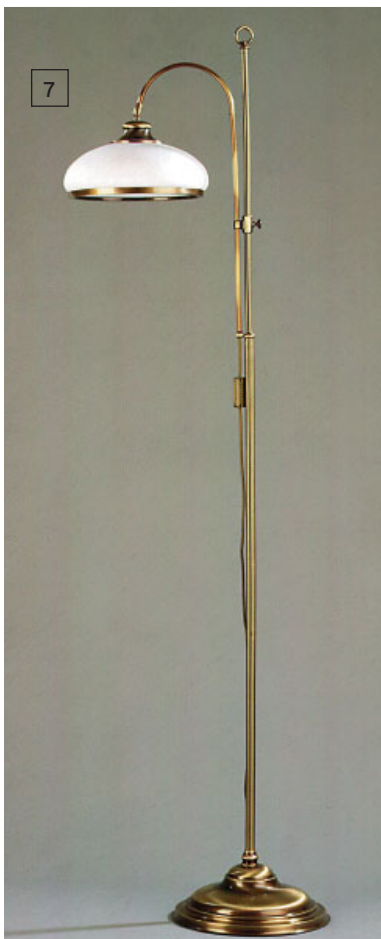

1 LU 1525/3 patina/412 opal/patina
Ø 52 cm, h 22 cm, 3 x E27/60W
glass 412 opal/patina

2 LU 1525/5 patina/412 opal/patina
Ø 65 cm, h 22 cm, 5 x E27/60W
glass 412 opal/patina