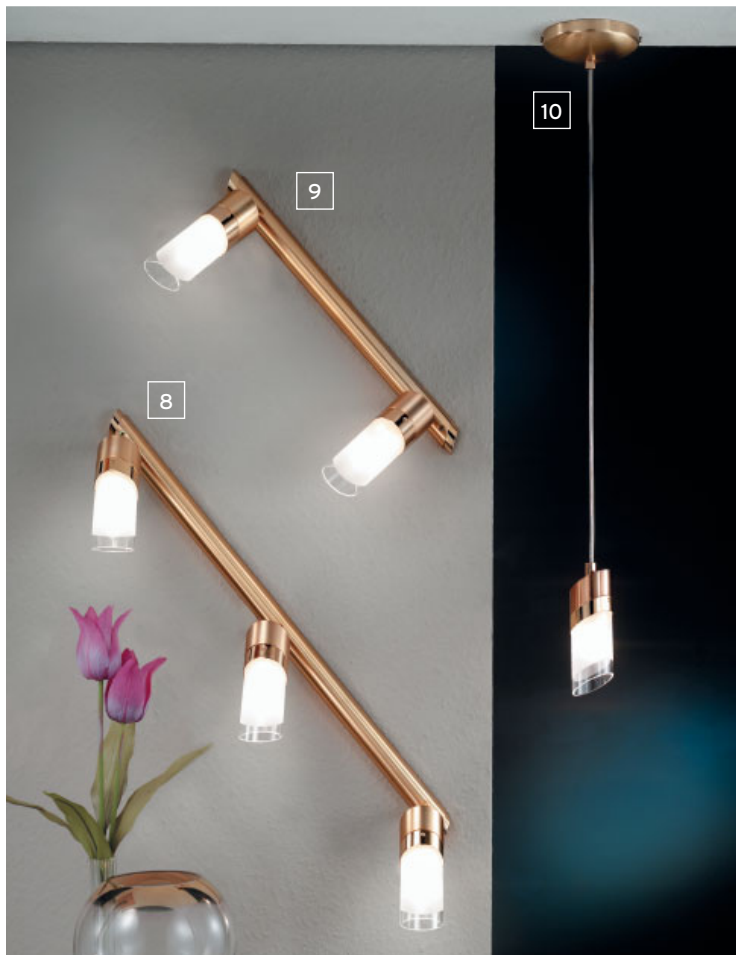

- **1** STR 10-375/3 satin/451 opal
  64 x 5 x 10 cm, excl. 3 x G9-40W, glass 451/opal
- **2** STR 10-375/2 satin/449 Schliff
  42 x 5 x 10 cm, excl. 2 x G9-40W, glass 449/Schliff
- **3** HI 6-1419/1 satin/449 Schliff
  Ø 5 cm, h max. 150 cm, excl. G9-40W, glass 449/Schliff
- **4** STR 10-375/1 satin/449 Schliff
  23 x 5 x 10 cm, excl. G9-40W, glass 449/Schliff
- **5** STR 10-375/3 gold-matt/449 Schliff
  64 x 5 x 10 cm, excl. 3 x G9-40W, glass 449/Schliff
- **6** STR 10-375/2 gold-matt/451 opal
  42 x 5 x 10 cm, excl. 2 x G9-40W, glass 451/opal
- **7** HI 6-1419/1 gold-matt/451 opal
  Ø 5 cm, h max. 150 cm, excl. G9-40W, glass 451/opal
- **8** STR 10-375/3 gold-matt/450 klar-matt
  64 x 5 x 10 cm, excl. 3 x G9-40W, glass 450/klar-matt
- **9** STR 10-375/2 gold-matt/450 klar-matt
  42 x 5 x 10 cm, excl. 2 x G9-40W, glass 450/klar-matt
- **10** HI 6-1419/1 gold-matt/450 klar-matt
  Ø 5 cm, h max. 150 cm, excl. G9-40W, glass 450/klar-matt
- **11** STR 10-375/3 satin/450 klar-matt
  64 x 5 x 10 cm, excl. 3 x G9-40W, glass 450/klar-matt
- **12** STR 10-375/2 satin/450 klar-matt
  42 x 5 x 10 cm, excl. 2 x G9-40W, glass 450/klar-matt
- **13** HI 6-1419/1 satin/450 klar-matt
  Ø 5 cm, h max. 150 cm, excl. G9-40W, glass 450/klar-matt
- **14** STR 10-375/1 satin/450 klar-matt
  23 x 5 x 10 cm, excl. G9-40W, glass 450/klar-matt