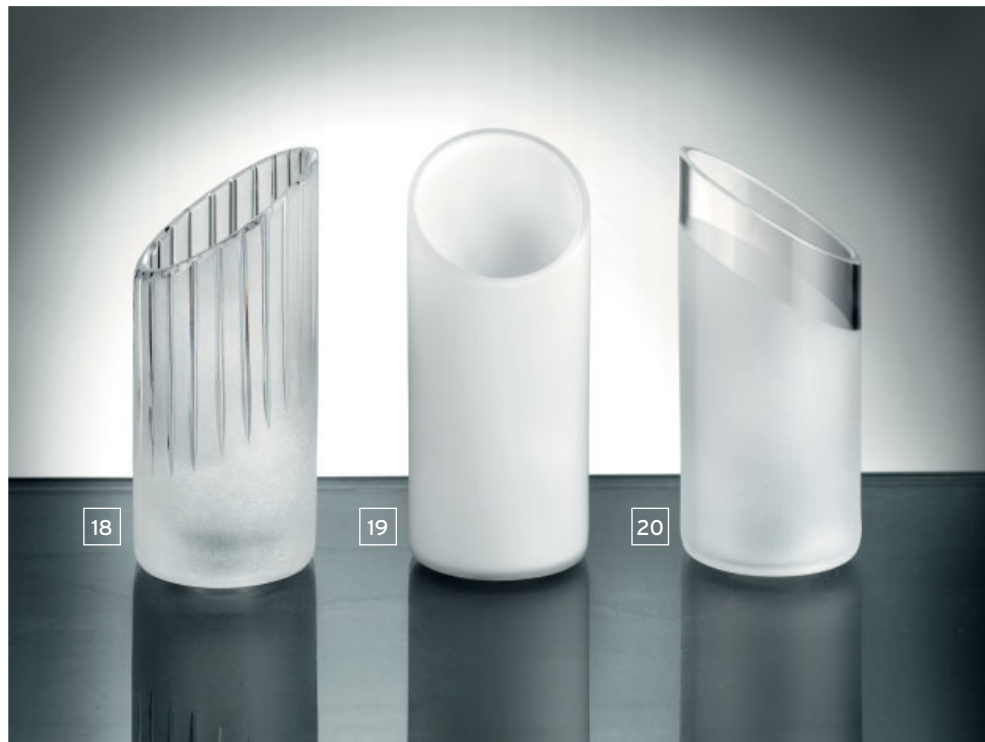

1 STR 10-383 nickel/120° (Verbindungsstück)	2 STR 10-383 nickel/gerade (Verbindungsstück)	3 STR 10-383 nickel/4-teilig (Verbindungsstück)	4 STR 10-383 nickel/3-teilig (Verbindungsstück)	5 STR 10-383 nickel/90° (Verbindungsstück)
6 STR 10-383 nickel/T-Stück (Verbindungsstück)	7 STR 10-375 nickel Endstück (= 2 Stück)	8 STR 10-383 satin (Verbindungsbogen) 20 cm, Bogen, 20 cm	9 STR 10-383/896/3 satin, ohne Gläser 90 x 5 x 10 cm, excl. 3 x G9-40W	10 STR 10-383/896/2 satin, ohne Gläser 90 x 5 x 10 cm, excl. 2 x G9-40W
11 STR 10-383/896/1 satin, ohne Glas 90 x 5 x 10 cm, excl. 1 x G9-40W	12 STR 10-383/432/2 satin, ohne Gläser 43 x 5 x 10 cm, excl. 2 x G9-40W	13 STR 10-383/432/1 satin, ohne Glas 43 x 5 x 10 cm, excl. 1 x G9-40W	14 STR 10-383/200/1 satin, ohne Glas 20 x 5 x 10 cm, excl. 1 x G9-40W	15 STR 10-383/896 satin (Verlängerung)
16 STR 10-383/432 satin (Verlängerung)	17 STR 10-383/200 satin (Verlängerung)	18 Glas 449/schliff Ø 47mm, h 105mm	19 Glas 451/opal Ø 47mm, h 105mm	20 Glas 450/klar-matt Ø 47mm, h 105mm