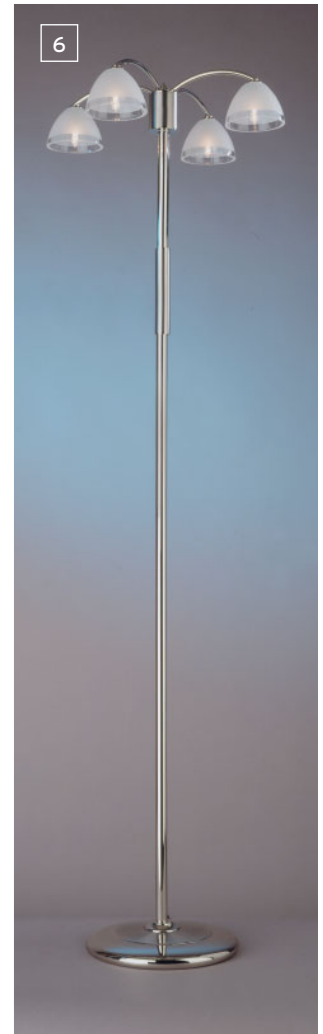

1-8 1A full-cut crystal

1 Hotel Sorgerhof, Frauental / Austria

2 Hotel Moser, Weissensee / Austria

3 Hotel Safenhof, Waltersdorf / Austria

4 Hotel Kögl, Atzenbrugg / Austria

Obersicht der Elipse

1 LU 1599/10+5 satin / 438 klar-matt
 Ø 95 cm, h 70-95 cm adjustable
 incl. 15 x G9/25W (max. je 40W)
 glass 438 klar-matt