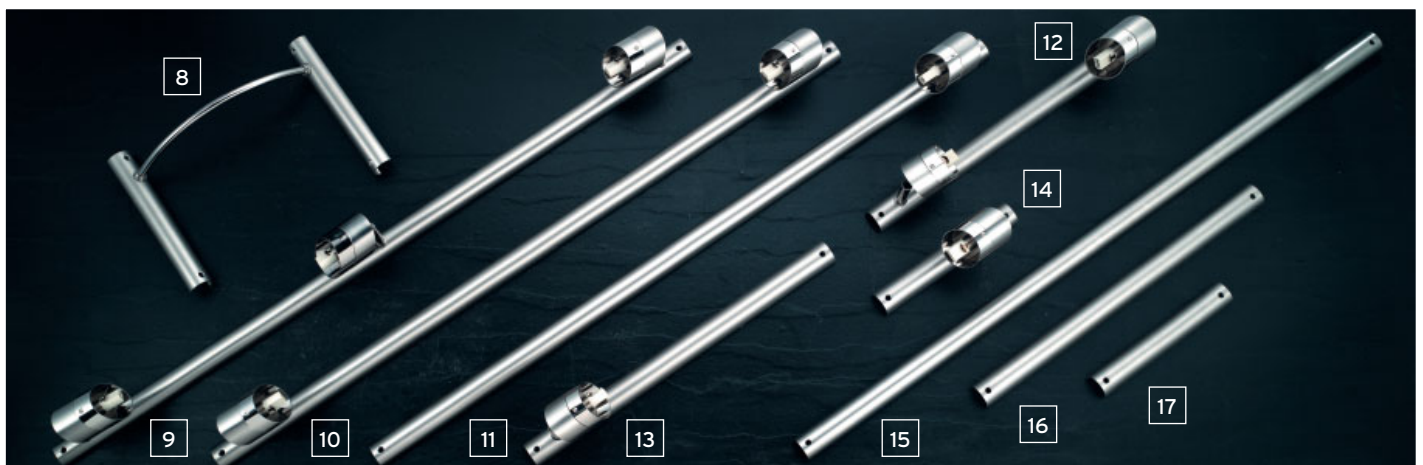

1 STR 10-383 nickel/120° (Verbindungsstück)	2 STR 10-383 nickel/gerade (Verbindungsstück)	3 STR 10-383 nickel/4-teilig (Verbindungsstück)	4 STR 10-383 nickel/3-teilig (Verbindungsstück)	5 STR 10-383 nickel/90° (Verbindungsstück)
6 STR 10-383 nickel/T-Stück (Verbindungsstück)	7 STR 10-375 nickel Endstück (= 2 Stück)	8 STR 10-383 satin (Verbindungsbogen) 20 cm, Bogen, 20 cm	9 STR 10-383/896/3 satin, ohne Gläser 90 x 5 x 10 cm, excl. 3 x G9-40W	10 STR 10-383/896/2 satin, ohne Gläser 90 x 5 x 10 cm, excl. 2 x G9-40W
11 STR 10-383/896/1 satin, ohne Glas 90 x 5 x 10 cm, excl. 1 x G9-40W	12 STR 10-383/432/2 satin, ohne Gläser 43 x 5 x 10 cm, excl. 2 x G9-40W	13 STR 10-383/432/1 satin, ohne Glas 43 x 5 x 10 cm, excl. 1 x G9-40W	14 STR 10-383/200/1 satin, ohne Glas 20 x 5 x 10 cm, excl. 1 x G9-40W	15 STR 10-383/896 satin (Verlängerung)
16 STR 10-383/432 satin (Verlängerung)	17 STR 10-383/200 satin (Verlängerung)	18 Glas 449/schliff Ø 47mm, h 105mm	19 Glas 451/opal Ø 47mm, h 105mm	20 Glas 450/klar-matt Ø 47mm, h 105mm