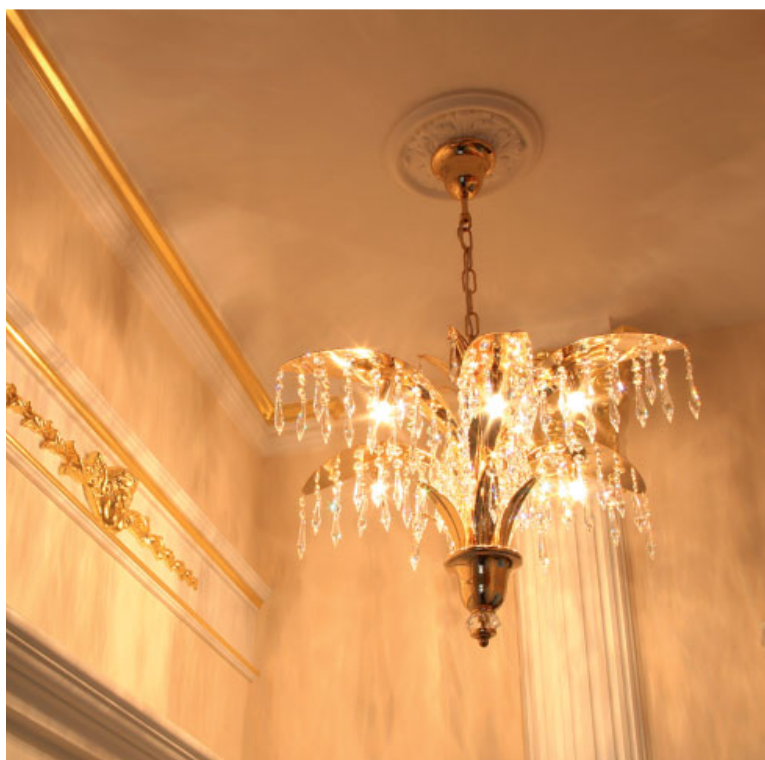

1 LU 2358/12 chrom
Ø 85 cm, h 60 cm
incl. 12 x G9-25W (max. 40W)

2 LU 2358/6 chrom
Ø 55 cm, h 45 cm
incl. 6 x G9-25W (max. 40W)

3 DLU 2359/12 chrom
Ø 85 cm, h 45 cm
incl. 12 x G9-25W (max. 40W)

1-3 Schöler Crystal