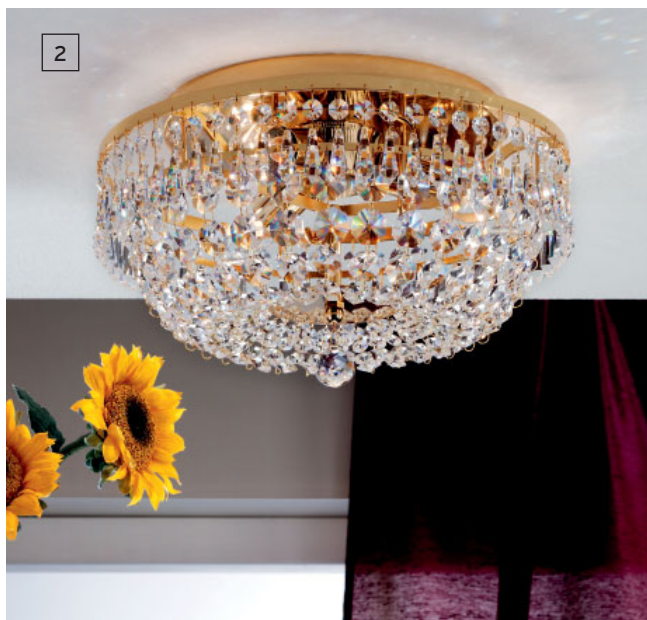

1

4

5

3

2

6

1 DLU 2327/6/55 gold
Ø 55 cm, h 24 cm
6 x E27/60W

2 DLU 2327/3/35 gold
Ø 35 cm, h 21 cm
3 x E14/40W

3 DLU 2327/6/45 gold
Ø 45 cm, h 21 cm
6 x E14/40W

4 WA 2-780/2 gold
w 24 cm, h 15 cm, d 11 cm
2 x E14/40W

5 WA 2-782/2 gold
w 24 cm, h 25 cm, d 11 cm
2 x E14/40W

6 City Hall, Banja Luka / Bosnia

1-5 Schöler Crystal