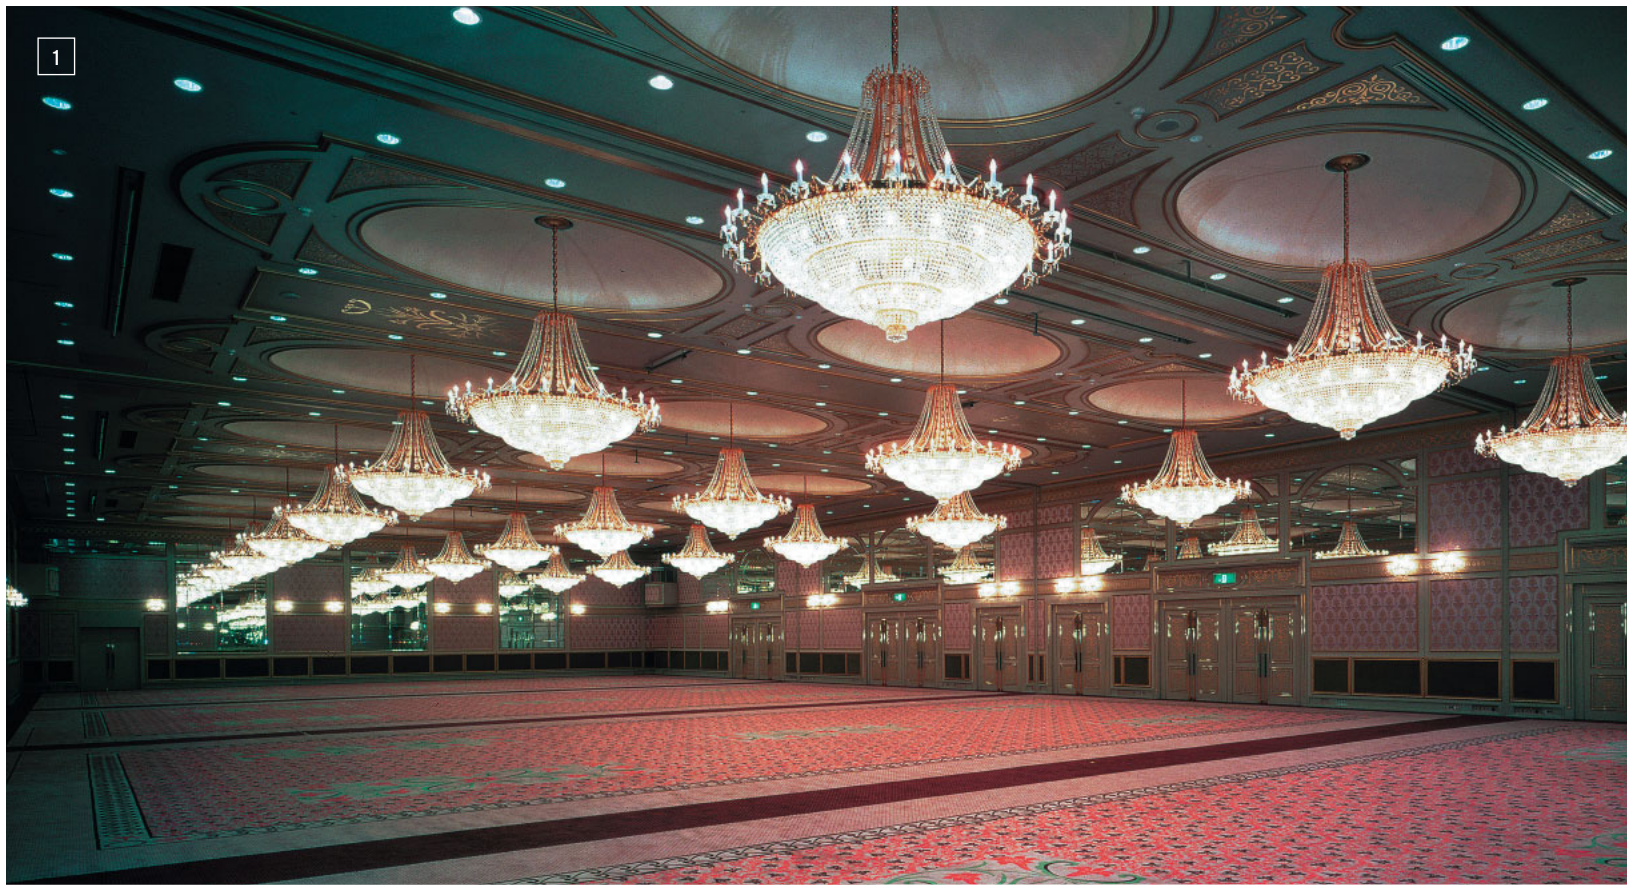

1 Hotel Tokyu, Nagoya / Japan

2 Luxury Palais and Residence, Austria

SA LU 2200/28+24 gold
Ø 230 cm, h 170 cm
28 x E27, 24 x E14 lights