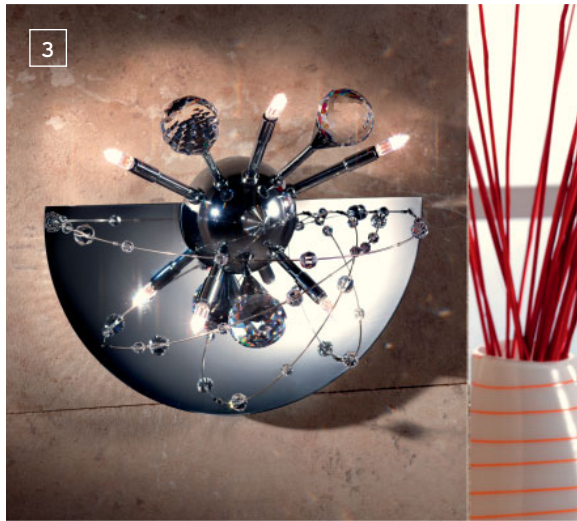

1 DL 7-392/8/40 gold
 Ø 40 cm, h 20 cm
 incl. 8 x 12V/20W

2 DL 7-392/12/55 gold
 Ø 55 cm, h 25 cm
 incl. 12 x 12V/20W

3 DL 7-392/12/68x44 gold/oval
 68 x 44 cm, h 30 cm
 incl. 12 x 12V/20W

4 DL 7-392/6 gold/oval
 45 x 28,5 cm, d 16 cm
 incl. 6 x 12V/20W

5 WA 2-1022/3/25 gold
 Ø 25 cm, d 16 cm
 incl. 3 x 12V/20W

1-5 Spectra® Swarovski® Crystal

1 DL 7-392/6 chrom/oval
45 x 28,5 cm, d 16 cm
incl. 6 x 12V/20W

2 WA 2-1022/3/25 chrom
Ø 25 cm, d 16 cm
incl. 3 x 12V/20W