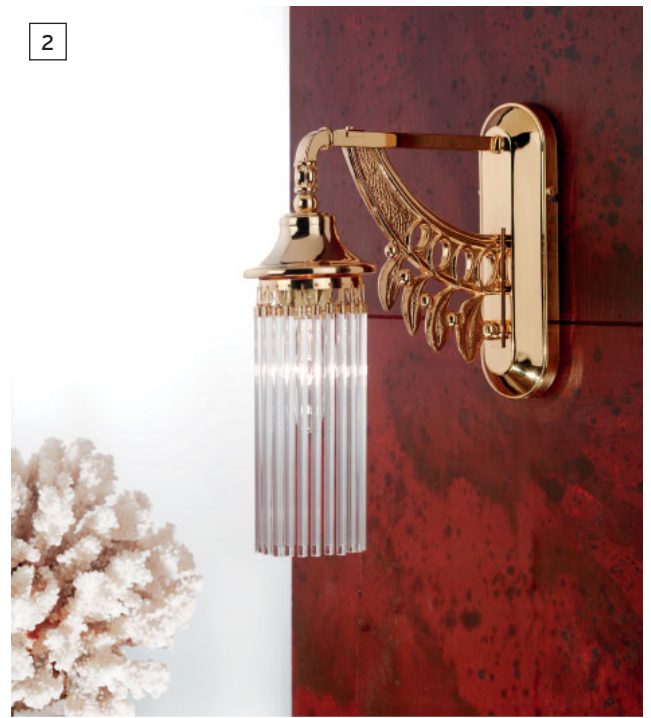

3 DL 7-476/3 alt-MS/Stäbchen
 Ø 37 cm, h 60 cm
 3 x E14/40W
 glass 7-476/1 alt-MS
 Stäbchengarnitur

4 HL 6-1487/1 alt-MS/Stäbchen
 Ø 17 cm, h 35 cm
 1 x E14/40W
 glass 7-473/1 alt-MS
 Stäbchengarnitur

5 DL 7-474/1 alt-MS/Stäbchen
 Ø 24 cm, h 44 cm
 1 x E27/60W
 glass 7-474/1 alt-MS
 Stäbchengarnitur

1 DLU 1660/6+1 alt-MS/Stäbchen
 Ø 59 cm, h 57 cm
 6 x E14/40W, 1x E27/60W
 glass DLU 1660/6+1 alt-MS
 Stäbchengarnitur

2 DLU 1660/3+1 alt-MS/Stäbchen
 Ø 42 cm, h 43 cm
 4 x E14/40W
 glass DLU 1660/3+1 alt-MS
 Stäbchengarnitur

3 DLU 1660/3+1 gold/Stäbchen
 Ø 42 cm, h 43 cm
 4 x E14/40W
 glass DLU 1660/3+1 gold
 Stäbchengarnitur

4 DLU 1660/5+1 gold/Stäbchen
 Ø 50 cm, h 50 cm
 5 x E14/40W, 1x E27/60W
 glass DLU 1660/5+1 gold
 Stäbchengarnitur

1

2

3

4

1 LU 1660/6+1 gold/Stäbchen
 Ø 70 cm, h 120 cm
 6 x E14/40W, 1x E27/60W
 glass 1660/6+1 gold
 Stäbchengarnitur

2 WA 2-1104/1 gold/Stäbchen
 w 9 cm, h 29 cm, d 24 cm
 1 x E14/40W
 glass 2-1104/1 gold
 Stäbchengarnitur