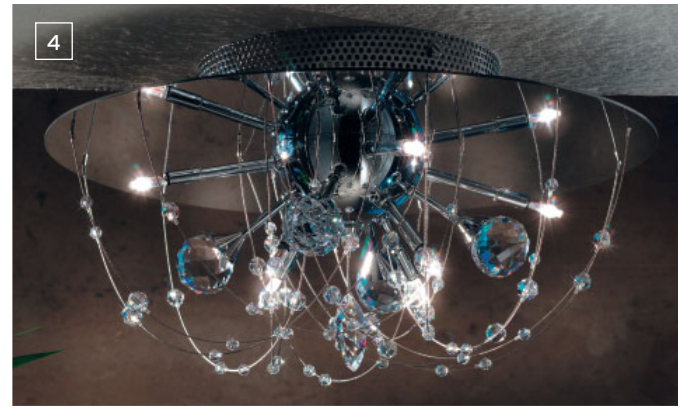

1 DL 7-392/6 chrom/oval
45 x 28,5 cm, d 16 cm
incl. 6 x 12V/20W

2 WA 2-1022/3/25 chrom
Ø 25 cm, d 16 cm
incl. 3 x 12V/20W

3 WA 2-1023/5 chrom
w 27 cm, h 23 cm, d 17 cm
incl. 5 x 12V/20W

4 DL 7-392/8/40 chrom
Ø 40 cm, h 20 cm
incl. 8 x 12V/20W

5 DL 7-392/12/55 chrom
Ø 55 cm, h 25 cm
incl. 12 x 12V/20W

6 DL 7-392/12/68x44
chrom/oval
68 x 44 cm, h 30 cm
incl. 12 x 12V/20W

1-6 Spectra® Swarovski® Crystal