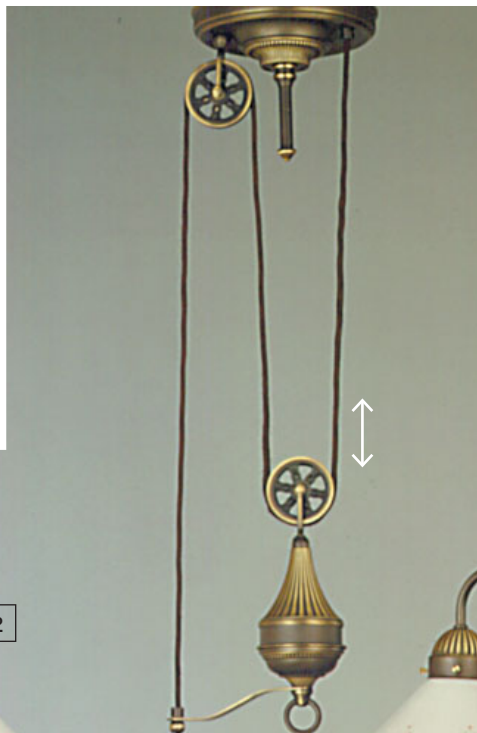

1 LU 1593/3 altpatina/
435 opal-weinrot
Ø 55 cm, h 30 cm, 3 x E27/60W
glass 435 opal-weinrot

2 HL 6-1385/1 altpatina/
436 opal-weinrot
Ø 30 cm, h 23 cm, 1 x E27/75W
glass 436 opal-weinrot

3 HL 6-1387/1 altpatina/Zug/
437 opal-weinrot
Ø 36 cm, h 60-100 cm adjustable
1 x E27/75W, glass 437 opal-weinrot

4 WA 2-934/1 altpatina/
435 opal-weinrot
w 20 cm, h 20 cm, d 30cm,
1 x E27/60W, glass 435 opal-weinrot

5 DL 7-335/2 altpatina/
436 opal-weinrot
Ø 30 cm, h 25 cm, 2 x E27/60W
glass 436 opal-weinrot

6 LA 4-955/1 altpatina/
435 opal-weinrot
w 40 cm, h 45-60 cm adjustable,
1 x E27/60W, glass 435 opal-weinrot

7 DLU 1594/3 altpatina/
435 opal-grün
Ø 55 cm, h 27 cm, 3 x E27/60W
glass 435 opal-grün

1-7 only for non EU Territory