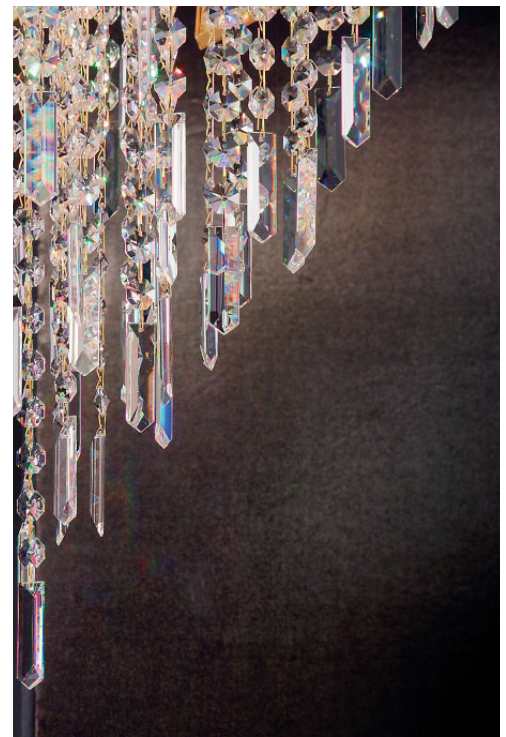

1 DLU 2376/16/115 gold
Ø 120 cm, h 73 cm
incl. 16 x G9/25W (max. 40W)

2 DLU 2376/16/95 gold
Ø 98 cm, h 55 cm
incl. 16 x G9/25W (max. 40W)

1-2 Spectra® Swarovski® Crystal