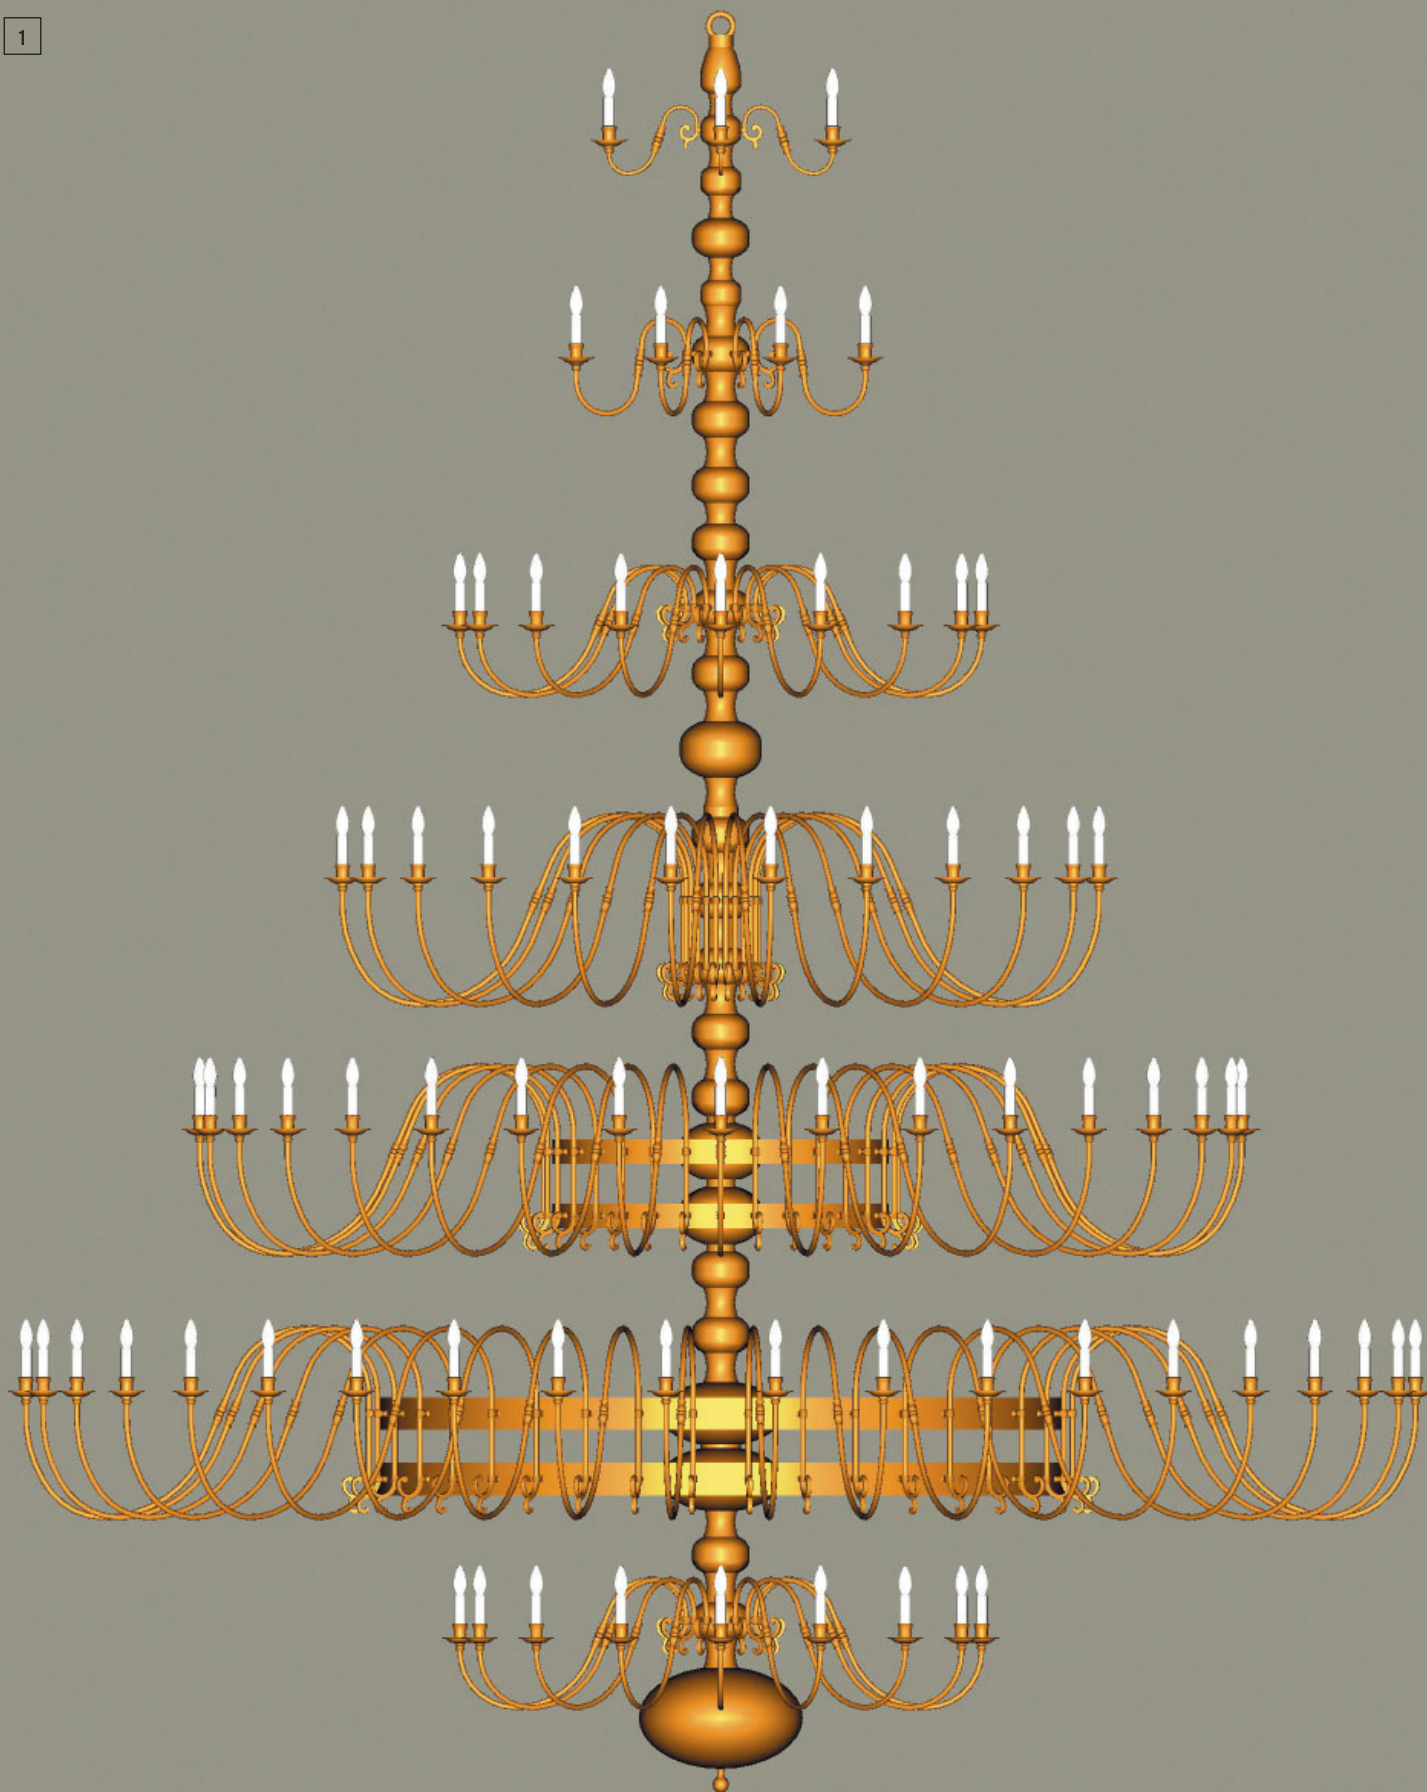

1

1 SA LU 1239/16+40+32+24+16+8+4
Ø 350 cm, h 435 cm, 140 x 40W = 5,6kW
Production on order, KD
Sonderanfertigung, teilmontiert