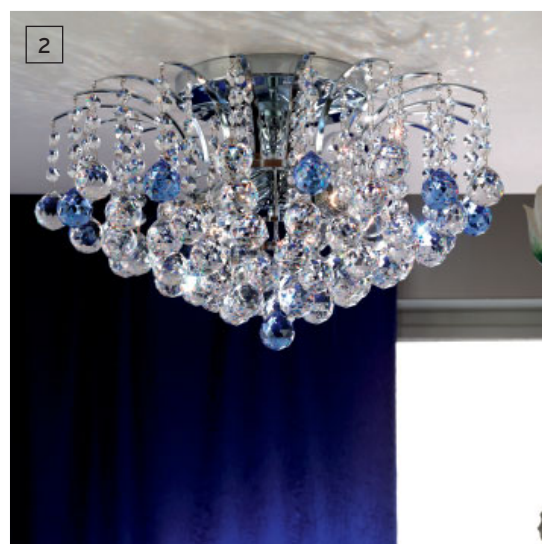

1 DLU 2324/9/62 chrom/blau Ø 62 cm, h 45 cm 9 x E14/40W	2 DLU 2324/6/52 chrom/blau Ø 52 cm, h 38 cm, 6 lights 6 x E14/40W	3 DLU 2324/3/42 chrom/blau Ø 42 cm, h 38 cm, 3 lights 3 x E14/40W	4 LU 2324/9/62 chrom/blau Ø 62 cm, 9 x E14/40W	5 LU 2324/3/42 chrom/blau Ø 42 cm, 3 x E14/40W
6 STL 12-997 chrom/blau Ø 40 cm, h 160 cm, 3 x E14/40W	7 LU 2324/6/52 chrom/blau Ø 52 cm, 6 x E14/40W	8 WA 2-843/2 chrom/blau w 25 cm, 2 x E14/40W	9 LA 4-914 chrom/blau Ø 28 cm, h 45 cm, 1 x E27/60W	10 LA 4-913 chrom/blau Ø 20 cm, h 28 cm, 1 x E27/
11 DLU 2324/6/52 gold Ø 52 cm, h 38 cm, 6 x E14/40W				

1-11 Coloured Crystals: Strass® Swarovski® Crystal, Clear Crystals: Spectra® Swarovski® Crystal