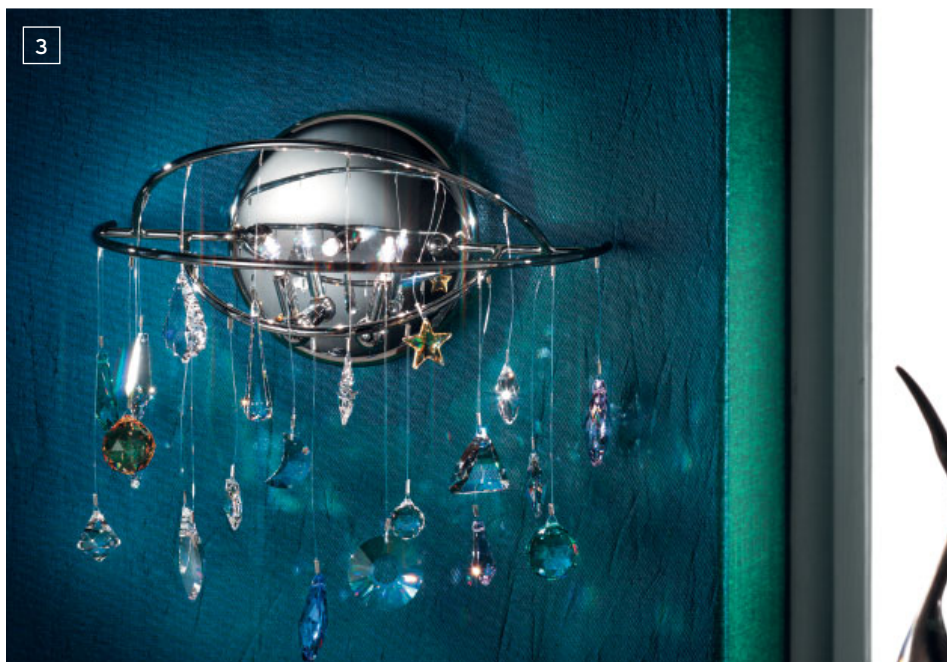

3

WA 2-1026/3 gold
30 x 30 x 17,5 cm
incl. 3 x 12V/20W halogen

1-3 Strass® Swarovski® Crystal

1

2

3

1 LU 2365/8+1/75x50 chrom
75 x 50 cm oval, h 100-130 cm
adjustable,
incl. 8 x 12V/20W halogen
incl. 1 x 12V/35W Halogenreflektor