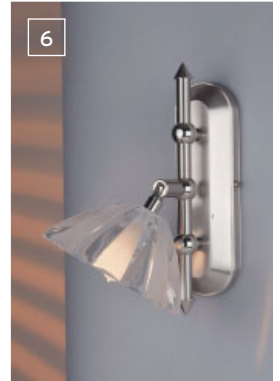

1

5

2

6

3

4

7

8

- 1 LU 1599/8 oval satin / 448 Schliff
  l 75 cm, w 45 cm, h 57-80 cm adjustable,
  incl. 8 x G9/25W (max. je 40W)
  glass 448 Schliff
- 2 DLU 1600/5 satin / 448 Schliff
  Ø 57 cm, h 30 cm
  incl. 5 x G9/25W (max. je 40W)
  glass 448 Schliff
- 3 LA 4-987/2 satin / 438 klar-matt
  Ø 33 cm, h 45 cm
  incl. 2 x G9/25W (max. je 40W)
  glass 438 klar-matt
- 4 LA 4-987/1 satin / 438 opal
  Ø 17 cm, h 28 cm
  incl. G9/25W (max. 40W)
  glass 438 opal
- 5 STR 10-347/3 satin / 448 Schliff
  l 67 cm, d 15 cm
  incl. 3 x G9/25W (max. je 40W)
  glass 448 Schliff
- 6 STR 10-347/1 satin / 448 Schliff
  h 25 cm, d 11 cm
  incl. G9/25W (max. 40W)
  glass 448 Schliff
- 7 DL 7-372/4 satin / 448 Schliff
  32 x 32 x 10 cm
  incl. 4 x G9/25W (max. je 40W)
  glass 448 Schliff
- 8 DL 7-372/4 satin / 438 klar-matt
  32 x 32 x 10 cm
  incl. 4 x G9/25W (max. je 40W)
  glass 438 klar-matt