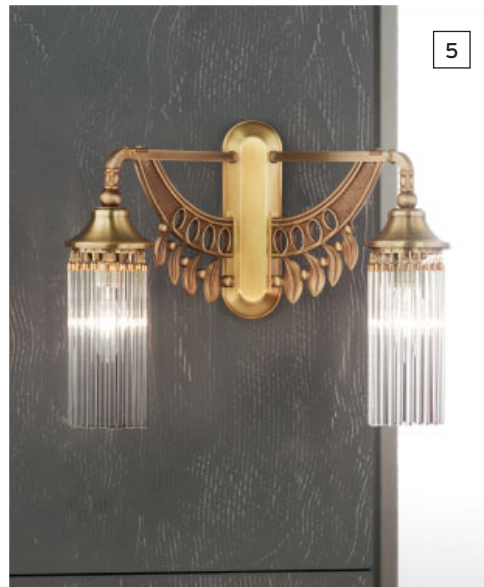

3 LU 1660/3+1 gold/Opalkugel
 Ø 50 cm, h 90 cm
 4 x E14/40W
 glass 149 opal-sm

4 WA 2-1104/2 gold/Opalkugel
 w 42 cm, h 27 cm, d 20 cm
 2 x E14/40W
 glass 149 opal-sm

3

1

4

5

2

1 LU 1660/3+1 alt-MS/Stäbchen
 Ø 45 cm, h 90 cm
 4 x E14/40W
 glass 1660/3+1 alt-MS
 Stäbchengarnitur