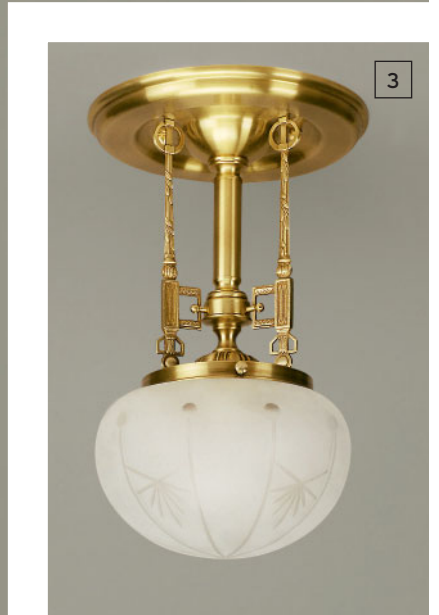

4 DLU 1441/3 bronze
 Ø 35 cm, h 35 cm, 3 x E27/60W
 glass 376 klar-matt

5 DL 7-142 bronze
 Ø 15 cm, h 30 cm, 1 x E27/60W
 glass 376 klar-matt

1

3

2

1 WA 2-689/3 bronze
w 41 cm, h 56 cm, d 36 cm
3 x E27/60W
glass 376 klar-matt

2 WA 2-689/5 bronze
w 61 cm, h 56 cm, d 36 cm
5 x E27/60W
glass 376 klar-matt

3 DLU 1488/3+1 bronze
Ø 40 cm, h 130 cm
4 x E27/60W
glass 376, glass 400 klar-matt

1 STL 12-910/3 bronze
 Ø 45 cm, h 160 cm, 3 x E27/60W
 glass 376 klar-matt