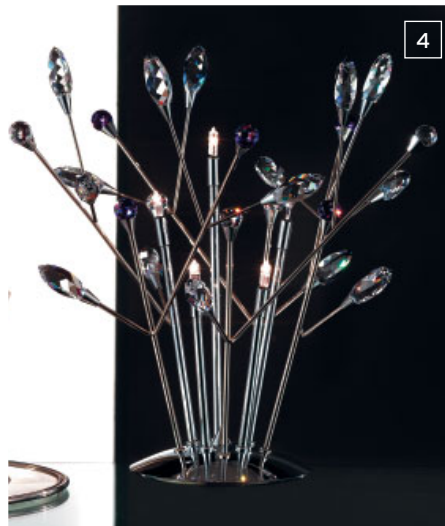

2 DL 7-393/6 chrom
Ø 40 cm, h 40 cm
incl. 6 x 12V/20W halogen

3 WA 2-1067/6 chrom
w 36 cm, h 40 cm, d 23 cm
incl. 6 x 12V/10W halogen

4 LA 4-1010/5 chrom
Ø 37 cm, h 37 cm
incl. 5 x 12V/10W halogen

1-5 Strass® Swarovski® Crystal