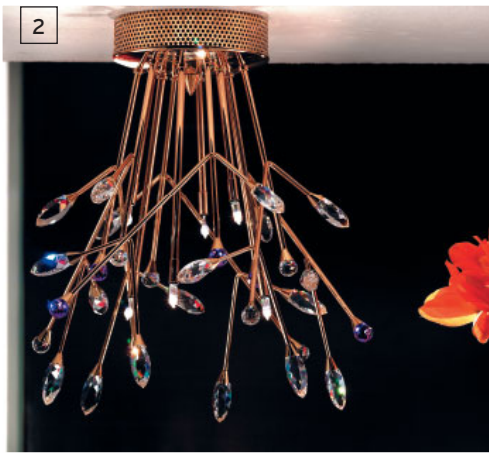

1 DLU 2368/28/120 gold
Ø 115 cm, h 52 cm
incl. 28 x G9/25W (max.40W)

2 DL 7-393/6 gold
Ø 40 cm, h 40 cm
incl. 6 x 12V/20W halogen

3 WA 2-1067/6 gold
w 36 cm, h 40 cm, d 23 cm
incl. 6 x 12V/10W halogen

4 LA 4-1010/5 gold
Ø 37 cm, h 37 cm
incl. 5 x 12V/10W halogen

5 STL 12-1048/14 gold
Ø 62 cm, h 170 cm
incl. 14 x 12V/20W halogen

1-5 Strass® Swarovski® Crystal