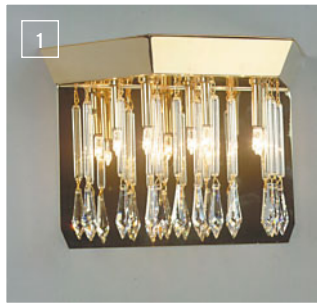

1 WA 2-878/6 gold
w 28 cm, h 20 cm
incl. 6 x 12V/10W halogen

2 DLU 2339/60x35 gold
60 x 35 cm, h 20 cm
incl. 17 x 12V/20W halogen

3 DLU 2338/50x50 gold
50 x 50 cm, h 20 cm
incl. 16 x 12V/20W halogen

4 DLU 2338/40x40 gold
40 x 40 cm, h 20 cm
incl. 12 x 12V/20W halogen

5 WA 2-878/6 chrom
w 28 cm, h 20 cm
incl. 6 x 12V/10W halogen

6 DLU 2339/60x35 chrom
60 x 35 cm, h 20 cm
incl. 17 x 12V/20W halogen

7 DLU 2338/50x50 chrom
50 x 50 cm, h 20 cm
incl. 16 x 12V/20W halogen

8 DLU 2338/40x40chrom
40 x 40 cm, h 20 cm
incl. 12 x 12V/20W halogen

1-8 Strass® Swarovski® Crystal