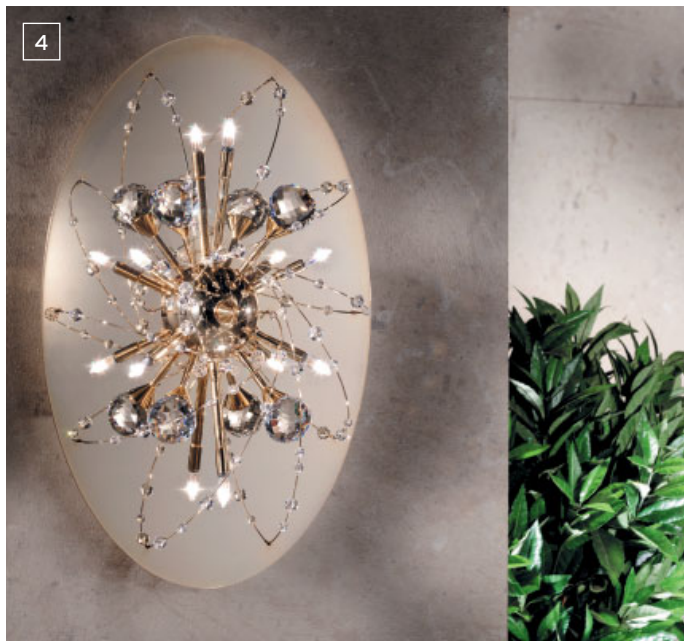

1 DL 7-392/8/40 gold
Ø 40 cm, h 20 cm
incl. 8 x 12V/20W

2 DL 7-392/12/55 gold
Ø 55 cm, h 25 cm
incl. 12 x 12V/20W

3 DL 7-392/12/68x44 gold/oval
68 x 44 cm, h 30 cm
incl. 12 x 12V/20W

4 DL 7-392/6 gold/oval
45 x 28,5 cm, d 16 cm
incl. 6 x 12V/20W

5 WA 2-1022/3/25 gold
Ø 25 cm, d 16 cm
incl. 3 x 12V/20W

1-5 Spectra® Swarovski® Crystal