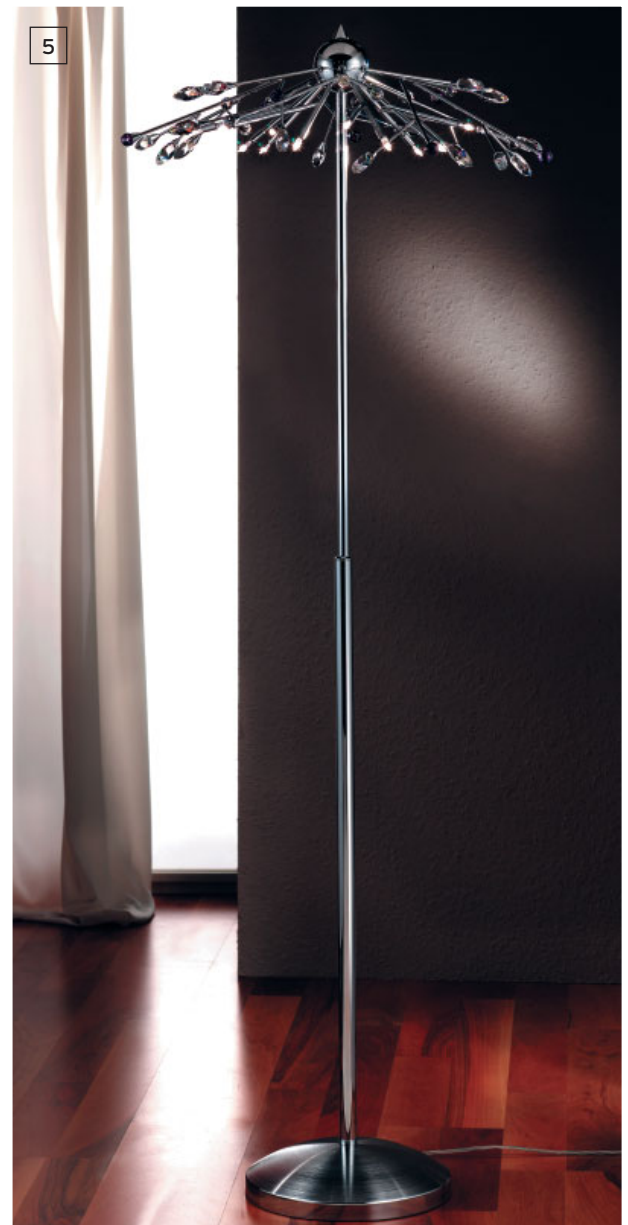

4 LA 4-1010/5 chrom
Ø 37 cm, h 37 cm
incl. 5 x 12V/10W halogen

5 STL 12-1048/14 chrom
Ø 62 cm, h 170 cm
incl. 14 x 12V/20W halogen

1-5 Strass® Swarovski® Crystal