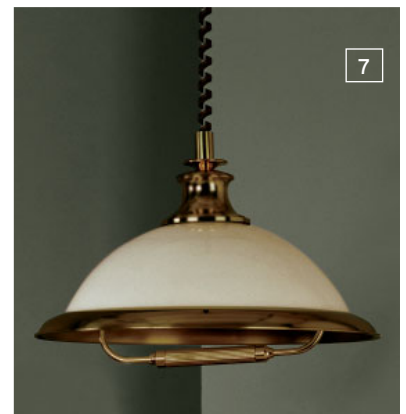

5 WA 2-548/1 patina/354 champagne
Ø 25 cm, h 33 cm, 1 x E27/40W
glass 354 champagne
glass 357 gold-matt

6 HL 6-1114/3 patina-Kette/ 356
champagne
Ø 49 cm, h 27 cm, 3 x E27/60W
glass 356 champagne

7 LU 1376/4 patina/354 champagne
Ø 60 cm, h 38 cm
4 x E27/60W
glass 354 champagne

8 WA 2-547/1 patina/354 champagne
Ø 25 cm, h 30 cm, d 28 cm
1 x E27/60W, glass 354 champagne

- 1** HL 1377/2 patina-Zug /355 champagne
 l 93 cm, h 100 - 160 cm adjustable
 2 x E27/60W, glass 355 champagne
- 2** LA 4-598/1 patina/354 champagne
 Ø 35 cm, h 60 cm, 1 x E27/60W
 glass 354 champagne
- 3** DL 7-087/3/47 patina / champagne
 Ø 47 cm, h 11 cm, 3 x E27/60W
 glass 7-087 champagne
- 4** STL 12-843/1 patina/355 champagne
 Ø 50 cm, h 170 cm, 1 x E27/60W
 glass 355 champagne
- 5** HL 6-1112/1 patina-Kette /354 champagne
 Ø 25 cm, h 17 cm, 1 x E27/75W
 glass 354 champagne
- 6** HL 6-1113/1 patina-Zug /355 champagne
 Ø 35 h 60 - 150 cm adjustable,
 1 x E27/75W, glass 355 champagne
- 7** LA 4-599/2 patina/355 champagne
 Ø 35 cm, h 55 cm
 2 x E27/60W
 glass 355 champagne
- 8** LA 4-597/1 patina/354 champagne
 Ø 25 cm, h 31 cm
 1 x E27/60W, glass 354 champagne