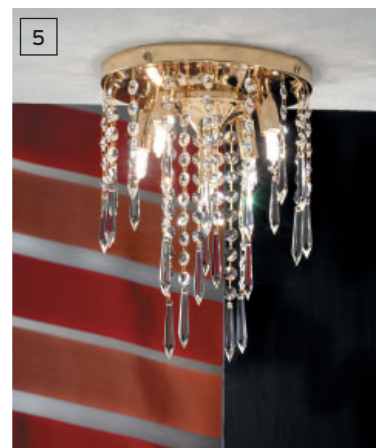

1-3 Schöler Crystal

1

2

3

4

5

1 LU 2358/12 gold
 Ø 85 cm, h 60 cm
 incl. 12 x G9-25W (max. 40W)

2 LU 2358/6 gold
 Ø 55 cm, h 45 cm
 incl. 6 x G9-25W (max. 40W)