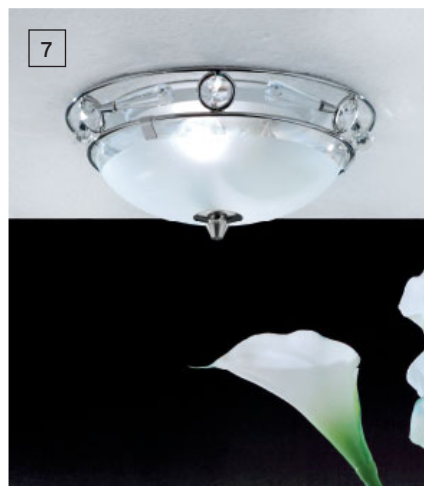

2 DL 7-481/5 satin / klar-matt
Ø 45 cm, h 35 cm, 5 x E14/40W
glass 465 klar-matt mit Zierring

3 DL 7-480/2/38 gold / klar-matt
Ø 38 cm, h 12 cm, 2 x E27/60W
glass 464 klar-matt

6 DL 7-480/2/38 satin / opal-matt
Ø 38 cm, h 12 cm
2 x E27/60W
glass 464 opal-matt

7 DL 7-480/2/25 satin / klar-matt
Ø 25 cm, h 10 cm
2 x E14/40W
glass 462 klar-matt

8 DL 7-480/3/45 satin / klar-matt
Ø 45 cm, h 15 cm
3 x E27/60W
glass 465 klar-matt

1-8 1A full-cut crystal