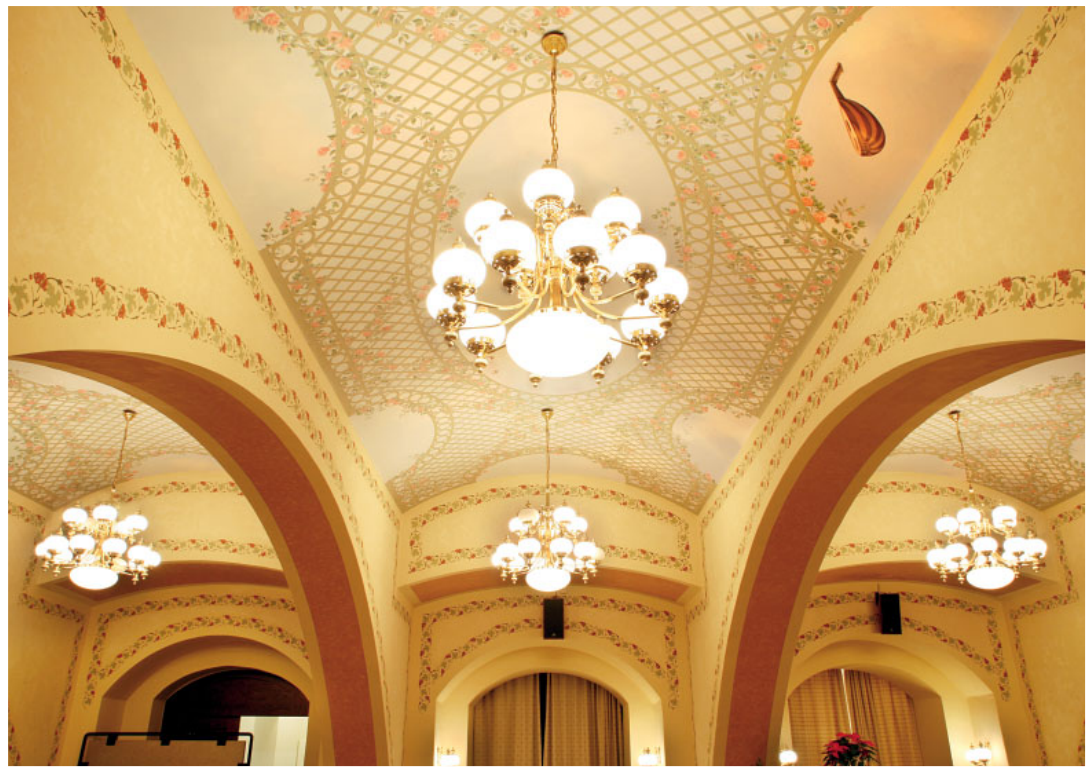

Historical Restaurant „Wiener Rathauskeller“, Vienna / Austria