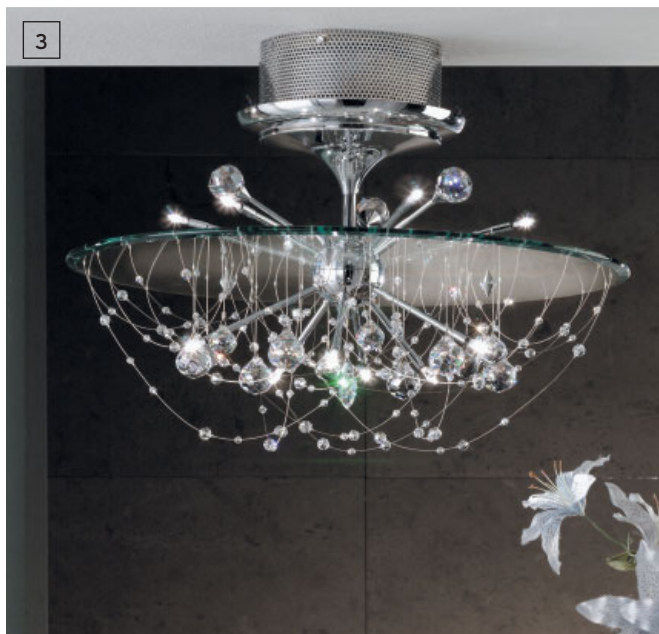

1-6 Spectra® Swarovski® Crystal

1 DLU 2362/16/80 chrom
 Ø 80 cm, h 47 cm
 incl. 16 x 12V/20W

2 DLU 2362/16/80x50 chrom/oval
 80 x 50 cm, h 47 cm
 incl. 16 x 12V/20W

3 LU 2362/15/62 gold
 Ø 62 cm, h 60-120 cm adjustable
 incl. 15 x 12V/20W

4 LU 2362/15/62 chrom
 Ø 62 cm, h 60-120 cm adjustable
 incl. 15 x 12V/20W

5 LU 2362/9/45 chrom
 Ø 45 cm, h 60-120 cm adjustable
 incl. 9 x 12V/20W

6 LU 2362/9/45 gold
 Ø 45 cm, h 60-120 cm adjustable
 incl. 9 x 12V/20W

1-6 Spectra® Swarovski® Crystal

1 LU 2362/20/80 chrom
 Ø 80 cm, h 60-120 cm adjustable
 incl. 20 x 12V/20W

2 LU 2362/6/35 chrom
 Ø 35 cm, h 60-120 cm adjustable
 incl. 6 x 12V/20W

3 DLU 2362/12/62 chrom
 Ø 62 cm, h 42 cm
 incl. 12 x 12V/20W