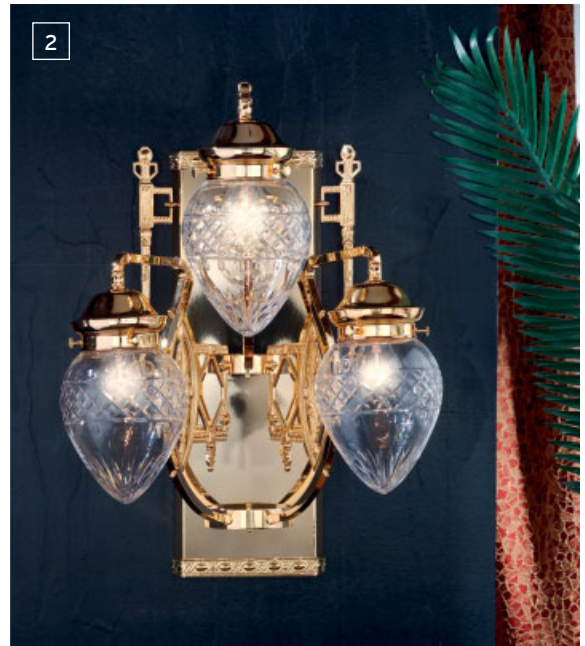

1

2

3

4

5

1 LU 1524/8+1 bronze
 Ø 75 cm, h 73 cm
 8 x E14, 4 x E27
 (Glasstäbchen 875/150 mm +
 876/180 mm)

2 LU 1524/6+1 bronze
 Ø 65 cm, h 73 cm
 6 x E14, 4 x E27
 (Glasstäbchen 875/150 mm +
 876/180 mm)

3 LU 1524/3+1 bronze
 Ø 45 cm, h 63 cm
 3 x E14, 1 x E27
 (Glasstäbchen 875/150 mm +
 876/180 mm)

4 LA 4-885 bronze
 Ø 18 cm, h 30 cm
 1 x E27
 (Glasstäbchen 875/150 mm)

5 LU 1524/4+1 bronze
 Ø 55 cm, h 63 cm
 4 x E14, 1 x E27
 (Glasstäbchen 875/150 mm +
 876/180 mm)

Hotel Kaiserin Elisabeth, Vienna / Austria

SA LU 1440/24+16+8+4 gold
Ø 210 cm, h 240 cm
52 x E27/60W
glass 411 klar-schliff
24 karat gold plated

1

2

3

1 LU 1440/8+4+1 gold
 Ø 80 cm, h 110 cm
 13 x E27/60W
 glass 411 klar-schliff

2 WA 2-689/3 gold
 w 40 cm, h 55 cm, d 36 cm
 3 x E27/60W
 glass 411 klar-schliff