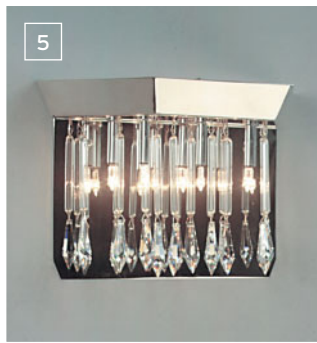

1 WA 2-878/6 gold
w 28 cm, h 20 cm
incl. 6 x 12V/10W halogen

2 DLU 2339/60x35 gold
60 x 35 cm, h 20 cm
incl. 17 x 12V/20W halogen

3 DLU 2338/50x50 gold
50 x 50 cm, h 20 cm
incl. 16 x 12V/20W halogen

4 DLU 2338/40x40 gold
40 x 40 cm, h 20 cm
incl. 12 x 12V/20W halogen

5 WA 2-878/6 chrom
w 28 cm, h 20 cm
incl. 6 x 12V/10W halogen

6 DLU 2339/60x35 chrom
60 x 35 cm, h 20 cm
incl. 17 x 12V/20W halogen

7 DLU 2338/50x50 chrom
50 x 50 cm, h 20 cm
incl. 16 x 12V/20W halogen

8 DLU 2338/40x40chrom
40 x 40 cm, h 20 cm
incl. 12 x 12V/20W halogen

1-8 Strass® Swarovski® Crystal