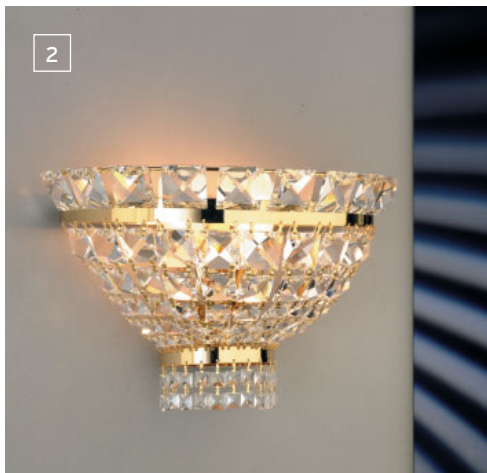

1 WA 2-514/2+2 gold
w 40 cm, h 25 cm, d 21 cm
4 x E14/40W

2 WA 2-504/2 gold
Ø 32 cm, h 22 cm, d 19 cm
2 x E14/40W

3 WA 2-1066/3 gold
w 33 x h 45 x d 18 cm
3 x E14/40W

4 WA 2-1066/6 gold
w 47 x h 60 x d 23 cm
6 x E14/40W

5 LA 4-1025/12 gold
Ø 47 cm, h 90 cm
12 x E14/40W

6 DLU 2238/3/25 gold
Ø 25 cm, h 25 cm
3 x E14/40W

7 STL 12-1071/9 gold
Ø 47 cm, h 198 cm
9 x E14/40W

1-7 Strass® Swarovski® Crystal