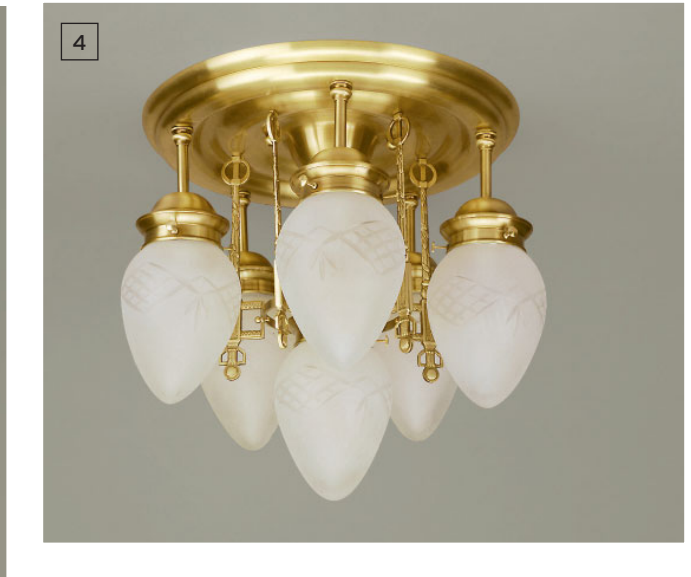

4 DLU 1441/3 bronze
 Ø 35 cm, h 35 cm, 3 x E27/60W
 glass 376 klar-matt

5 DL 7-142 bronze
 Ø 15 cm, h 30 cm, 1 x E27/60W
 glass 376 klar-matt

1

3

2

1 WA 2-689/3 bronze
w 41 cm, h 56 cm, d 36 cm
3 x E27/60W
glass 376 klar-matt

2 WA 2-689/5 bronze
w 61 cm, h 56 cm, d 36 cm
5 x E27/60W
glass 376 klar-matt

3 DLU 1488/3+1 bronze
Ø 40 cm, h 130 cm
4 x E27/60W
glass 376, glass 400 klar-matt

1 STL 12-910/3 bronze
 Ø 45 cm, h 160 cm, 3 x E27/60W
 glass 376 klar-matt