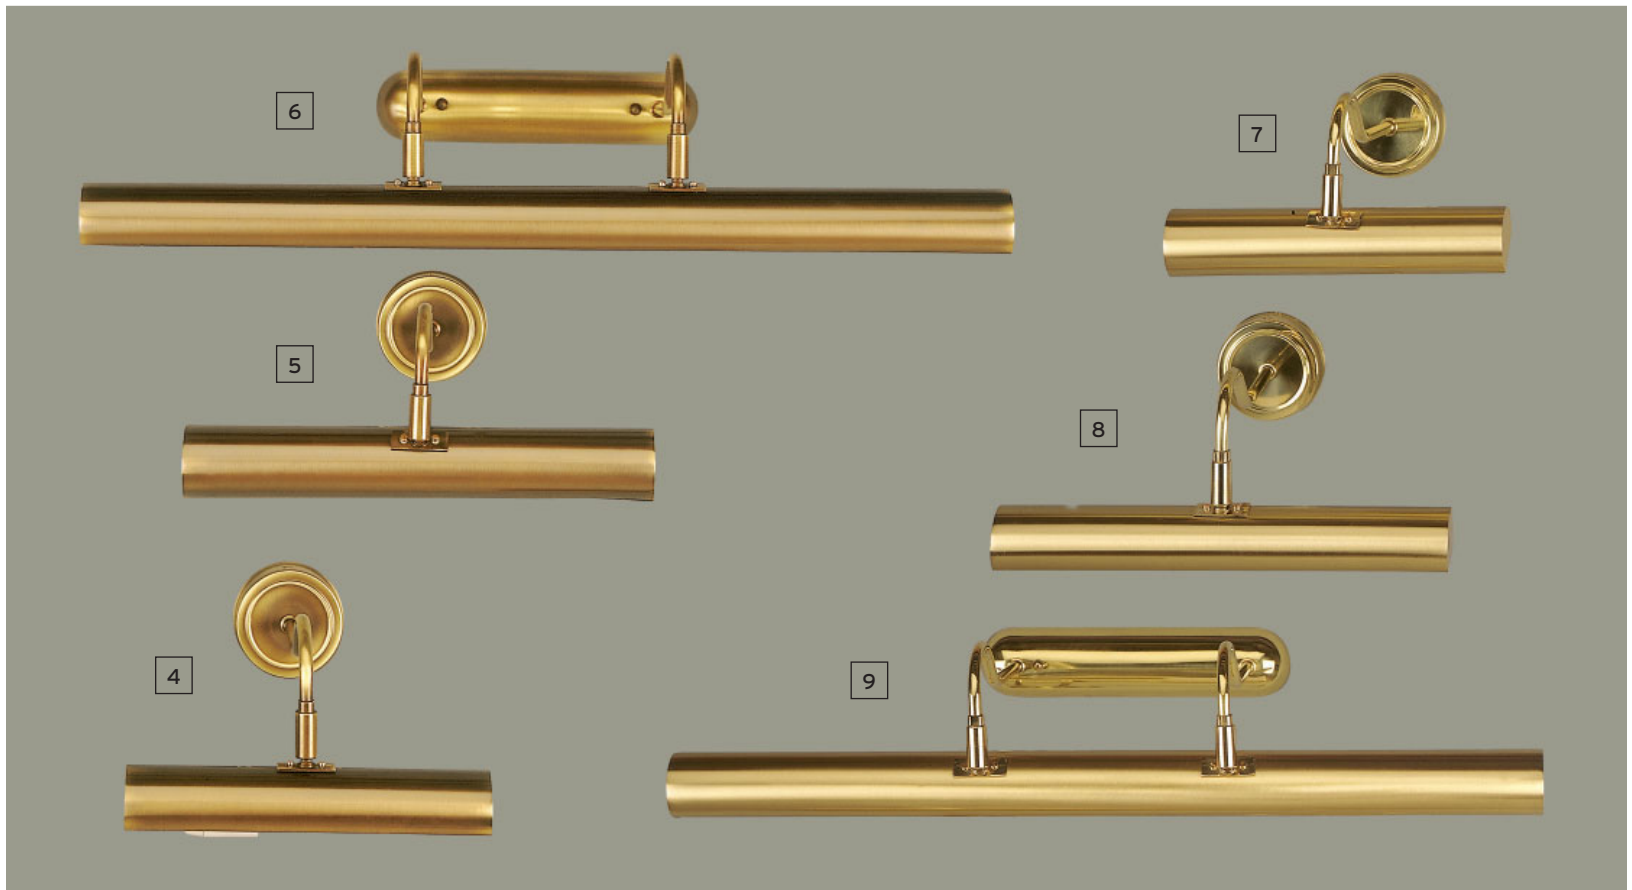

1 WA 2-1179/1 gold-matt
l 62 cm, incl. T5/14W
energy saving lamp

2 WA 2-1179/1 patina
l 62 cm, incl. T5/14W
energy saving lamp

3 WA 2-1179/1 satin
l 62 cm, incl. T5/14W
energy saving lamp

4 WA 2-534/1 patina
l 25 cm, 1 x E14

5 WA 2-535/2 patina
l 35 cm, 2 x E14

6 WA 2-536/3 patina
l 70 cm, 3 x E14

7 WA 2-534/1 MS-matt
l 25 cm, 1 x E14

8 WA 2-535/2 MS-matt
l 35 cm, 2 x E14

9 WA 2-536/3 MS-matt
l 70 cm, 3 x E14