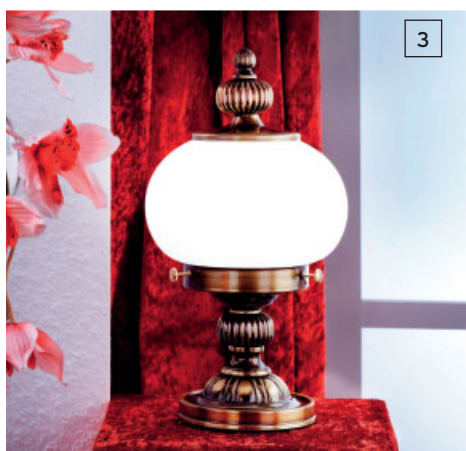

2 HL 6-987/1 patina/opal-matt
 Ø 35 cm, h 45 cm
 1 x E27/60W
 glass 330 opal-matt

3 WA 2-470/1/aufwärts/patina/opal-matt
 w 20 cm, h 32 cm, d 28 cm
 1 x E27/60W
 glass 328 opal-matt

1

2

3

Gläser: opal-matt