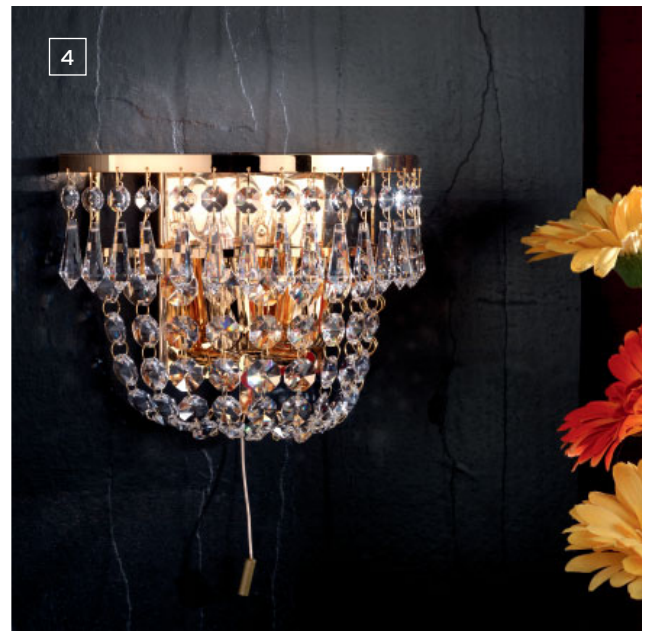

4 WA 2-1170/3 chrom
w 40 cm, h 24 cm, d 20 cm
3 x E14/40W

5 DLU 2388/20/120x90 chrom
120x90 cm, h 43 cm
20 x E27/60W

4